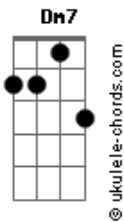

Gui Fabretti - De Mercedes

tom:

Intro: Cm7 Dm7 Cm7 Bb

Cm7 Dm7 Cm7
Te ver feliz
Bb
Me faz bem
Cm7 Dm7
Te sentir
Cm7 Bb
Na Mercedes-Benz

Cm7
Eu estou aqui
Dm7
Você está aqui
Cm7 Bb
Curtindo esse som juntin
Cm7
Eu estou aqui
Dm7
Você está aqui
Cm7 Bb
Tudo bem vamos seguir

(Cm7 Dm7 Cm7 Bb)

Cm7 Dm7
No caminho pra um grande momento
Dm7 Bb

Acordes

No caminho pra um grande acontecimento

Cm7 Dm7
Esse é o nosso momento
Dm7 Bb
A nossa vida, o nosso tempo

Cm7
Eu estou aqui
Dm7
Você está aqui
Cm7 Bb
Curtindo esse som juntin
Cm7
Eu estou aqui
Dm7
Você está aqui
Cm7 Bb
Tudo bem vamos seguir