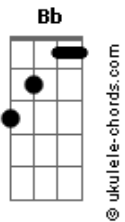

Gui Fabretti - De Mercedes

tom:

Intro: Cm7 Dm7 Cm7 Bb

Cm7 Dm7 Cm7
Te ver feliz
Bb
Me faz bem
Cm7 Dm7
Te sentir
Cm7 Bb
Na Mercedes-Benz

Cm7
Eu estou aqui
Dm7
Você está aqui
Cm7 Bb
Curtindo esse som juntin
Cm7
Eu estou aqui
Dm7
Você está aqui
Cm7 Bb
Tudo bem vamos seguir

(Cm7 Dm7 Cm7 Bb)

Cm7 Dm7
No caminho pra um grande momento
Dm7 Bb

Acordes

No caminho pra um grande acontecimento

Cm7 Dm7
Esse é o nosso momento
Dm7 Bb
A nossa vida, o nosso tempo

Cm7
Eu estou aqui
Dm7
Você está aqui
Cm7 Bb
Curtindo esse som juntin
Cm7
Eu estou aqui
Dm7
Você está aqui
Cm7 Bb
Tudo bem vamos seguir