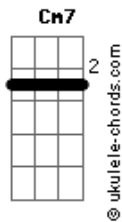

Gui Fabretti - De Mercedes

tom:

Intro: Cm7 Dm7 Cm7 Bb

Cm7 Dm7 Cm7
Te ver feliz
Bb
Me faz bem
Cm7 Dm7
Te sentir
Cm7 Bb
Na Mercedes-Benz

Cm7
Eu estou aqui
Dm7
Você está aqui
Cm7 Bb
Curtindo esse som juntin
Cm7
Eu estou aqui
Dm7
Você está aqui
Cm7 Bb
Tudo bem vamos seguir

(Cm7 Dm7 Cm7 Bb)

Cm7 Dm7
No caminho pra um grande momento
Dm7 Bb

Acordes

No caminho pra um grande acontecimento

Cm7 Dm7
Esse é o nosso momento
Dm7 Bb
A nossa vida, o nosso tempo

Cm7
Eu estou aqui
Dm7
Você está aqui
Cm7 Bb
Curtindo esse som juntin
Cm7
Eu estou aqui
Dm7
Você está aqui
Cm7 Bb
Tudo bem vamos seguir