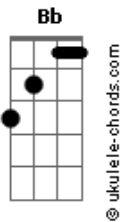

Gui Fabretti - De Mercedes

tom:

Intro: Cm7 Dm7 Cm7 Bb

Cm7 Dm7 Cm7
Te ver feliz
Bb
Me faz bem
Cm7 Dm7
Te sentir
Cm7 Bb
Na Mercedes-Benz

Cm7
Eu estou aqui
Dm7
Você está aqui
Cm7 Bb
Curtindo esse som juntin
Cm7
Eu estou aqui
Dm7
Você está aqui
Cm7 Bb
Tudo bem vamos seguir

(Cm7 Dm7 Cm7 Bb)

Cm7 Dm7
No caminho pra um grande momento
Dm7 Bb

Acordes

No caminho pra um grande acontecimento

Cm7 Dm7
Esse é o nosso momento
Dm7 Bb
A nossa vida, o nosso tempo

Cm7
Eu estou aqui
Dm7
Você está aqui
Cm7 Bb
Curtindo esse som juntin
Cm7
Eu estou aqui
Dm7
Você está aqui
Cm7 Bb
Tudo bem vamos seguir