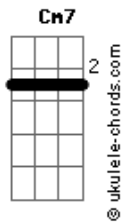

Gui Fabretti - De Mercedes

tom:

Intro: Cm7 Dm7 Cm7 Bb

Cm7 Dm7 Cm7
Te ver feliz
Bb
Me faz bem
Cm7 Dm7
Te sentir
Cm7 Bb
Na Mercedes-Benz

Cm7
Eu estou aqui
Dm7
Você está aqui
Cm7 Bb
Curtindo esse som juntin
Cm7
Eu estou aqui
Dm7
Você está aqui
Cm7 Bb
Tudo bem vamos seguir

(Cm7 Dm7 Cm7 Bb)

Cm7 Dm7
No caminho pra um grande momento
Dm7 Bb

Acordes

No caminho pra um grande acontecimento

Cm7 Dm7
Esse é o nosso momento
Dm7 Bb
A nossa vida, o nosso tempo

Cm7
Eu estou aqui
Dm7
Você está aqui
Cm7 Bb
Curtindo esse som juntin
Cm7
Eu estou aqui
Dm7
Você está aqui
Cm7 Bb
Tudo bem vamos seguir