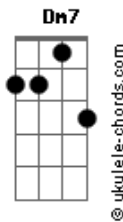

Gui Fabretti - De Mercedes

tom:

Intro: Cm7 Dm7 Cm7 Bb

Cm7 Dm7 Cm7
Te ver feliz
Bb
Me faz bem
Cm7 Dm7
Te sentir
Cm7 Bb
Na Mercedes-Benz

Cm7
Eu estou aqui
Dm7
Você está aqui
Cm7 Bb
Curtindo esse som juntin
Cm7
Eu estou aqui
Dm7
Você está aqui
Cm7 Bb
Tudo bem vamos seguir

(Cm7 Dm7 Cm7 Bb)

Cm7 Dm7
No caminho pra um grande momento
Dm7 Bb

Acordes

No caminho pra um grande acontecimento

Cm7 Dm7
Esse é o nosso momento
Dm7 Bb
A nossa vida, o nosso tempo

Cm7
Eu estou aqui
Dm7
Você está aqui
Cm7 Bb
Curtindo esse som juntin
Cm7
Eu estou aqui
Dm7
Você está aqui
Cm7 Bb
Tudo bem vamos seguir