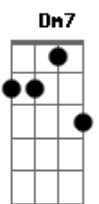

© ukulele-chords.com