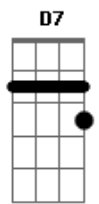

© ukulele-chords.com