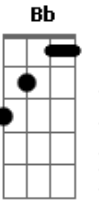

© ukulele-chords.com