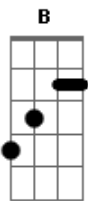

Gugo - Guaiaca Vazia

tom:

Intro: Bm Gb Bm Gb Bm Gb Bm Gb

[Primeira Parte]

Andando sem rumo com os pés descalços
 O casaco molhado, um palheiro na mão
 O índio surrado se perdeu na história
 Na algibeira uns trocados que mal dão pra o pão
 Fica encarando a longa estrada
 Que tem pela frente os pés do cidadão

Sorvendo um mate
 Escravo da lida, guaiaca vazia
 Negando uma dívida que não tem perdão

[Refrão Final]

Ele vai, ele tem que ir
 Ele vai, sem saber por quê
 Ele vai, ele tem que ir
 E não vai desistir porque sabe que é assim que tem que ser
 E não vai desistir porque sabe que é assim que tem que ser

[Tab - Solo Final]

E|---7-10-----|

Acordes

© ukulele-chords.com

© ukulele-chords.com

© ukulele-chords.com

© ukulele-chords.com

© ukulele-chords.com