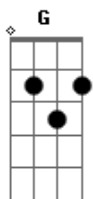

Guga Bruno - Cidade

Tom: D
Intro: Bm A G

D G D G
Um novo dia vai raiando um homem anda tão tranquilo
D G D G
Uma garota no mirante , um cachorro ao seu lado
D G D G
As crianças correm livres dentro dos seus condomínios
D G D G
Calmaria é privilégio nesses dias atuais

G A7 Bm A G
A realidade é um professor que não conhece teoria

D G
Enquanto isso , em outra parte da cidade
D G
A multidão em filas infindas de hospital
D G D
Um trabalho extenuante e sorte de quem tem um ainda
G D
Pois de tragédia em tragédia faz-se capital crescer

G A7 Bm A G
A cidade é um trator um moedor de carne humana

D G D
Um motoboy sem capacete , um motorista sem direitos
G

Um trem super lotado pra quem volta pra casa
D G
Um homem dorme na calçada
D
Um cachorro ao seu lado
G
As garotas dentro da noite
D
As crianças no sinal

G D
Todos trancam as portas dos seus carros
G D
Erguem muros cercas grades
G D
E ninguém mais dorme tranquilo
G D G
Uns com fome outros com medo

(D G) D

G D
E vai raiando um novo dia
G D
Tudo igual como era antes
G D
E vai raiando um novo dia
G D
Tudo igual como era antes

Acordes

© ukulele-chords.com