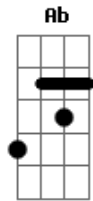

© ukulele-chords.com