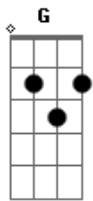

Guentaê - Sapatilha 37

Tom: G

(Klefour Nunes)

Intro: G D Am C G D (2X)

G D G
Olha o passo da menina, que leve
D Em
logo se percebe no seu caminhar
D G
o que ela quer é dançar

G Ab A

A D
No meio do salão a confusão e lalaiá
pra disfarçar...

C G
esqueci o nome dela
A
não sei se é Beatriz, não sei se é Gabriela
só lembro o número da sapatilha dela
D
que de dançar ficou tão velha...

REFRÃO (2X)

G
Pode o ano passar e até nevar
D
pode chover, relampejar
Am C G D
da sapatilha 37 eu vou lembrar

Acordes

© ukulele-chords.com