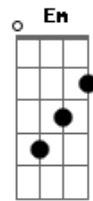

© ukulele-chords.com