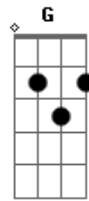

Guardião da Noite - QUEIMANDO HC (HARD-CORE)

Tom: D

D **Bb**
 Queimo, queimo hc
D **Bb**
 Queimo, queimo hc
D **Bb**
 Queimo, queimo hc
D **Bb**
 Queimo, queimo hc

C
 Suporta na vêia, injeta e queima
 Delírio, vulcão
 Se liga então

D **Bb**
 Queimo, queimo hc
D **Bb**
 Queimo, queimo hc
D **Bb**

Queimo, queimo hc
D **Bb**
 Queimo, queimo hc

A **F**
 Quero ver se tem alguém
G
 Que pira mais que eu
A **F**
 Esse som é violento
G
 Deu bobeira já perdeu

D **Bb**
 Queimo, queimo hc
D **Bb**
 Queimo, queimo hc
D **Bb**
 Queimo, queimo hc
D **Bb**
 Queimo, queimo hc

Acordes

© ukulele-chords.com

© ukulele-chords.com

© ukulele-chords.com

© ukulele-chords.com

© ukulele-chords.com