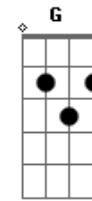

Guardião da Noite - QUEIMANDO HC (HARD-CORE)

Tom: D

D **Bb**
 Queimo, queimo hc
D **Bb**
 Queimo, queimo hc
D **Bb**
 Queimo, queimo hc
D **Bb**
 Queimo, queimo hc

C
 Suporta na vêia, injeta e queima
 Delírio, vulcão
 Se liga então

D **Bb**
 Queimo, queimo hc
D **Bb**
 Queimo, queimo hc
D **Bb**

Queimo, queimo hc
D **Bb**
 Queimo, queimo hc

A **F**
 Quero ver se tem alguém
G
 Que pira mais que eu
A **F**
 Esse som é violento
G
 Deu bobeira já perdeu

D **Bb**
 Queimo, queimo hc
D **Bb**
 Queimo, queimo hc
D **Bb**
 Queimo, queimo hc
D **Bb**
 Queimo, queimo hc

Acordes

© ukulele-chords.com

© ukulele-chords.com

© ukulele-chords.com

© ukulele-chords.com

© ukulele-chords.com