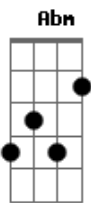

© ukulele-chords.com

© ukulele-chords.com