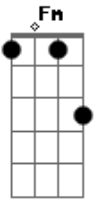

Dm E7 Am7

Gosto de você mas é que a vida continua vai nessa

F7 Ab Am7 C7
Mas se amanhã você vier me procurar

F7 Bb7
Vai ficar na saudade eu não vou te atender

C A7
Vai ficar me pedindo pra te dar prazer

Dm Fm C Em

Não leva fé paga pra ver vai, mete o pé

(Bm7 E7)

Gm C7
Que nesse jogo você vai perder

[Final] Am7 F E7 Am7

Acordes

© ukulele-chords.com

© ukulele-chords.com

© ukulele-chords.com