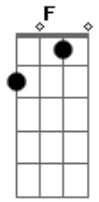

Dm E7 Am7

Gosto de você mas é que a vida continua vai nessa

F7 Ab Am7 C7
Mas se amanhã você vier me procurar

F7 Bb7
Vai ficar na saudade eu não vou te atender

C A7
Vai ficar me pedindo pra te dar prazer

Dm Fm C Em

Não leva fé paga pra ver vai, mete o pé

(Bm7 E7)

Gm C7
Que nesse jogo você vai perder

[Final] Am7 F E7 Am7

Acordes

© ukulele-chords.com

© ukulele-chords.com

© ukulele-chords.com