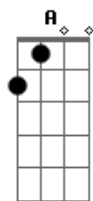

© ukulele-chords.com