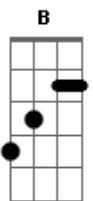

Grupo voces - Saudade

Tom: G

Intro: Em, C, G, D (3x) Am, B

E
Bate uma saudade, Meu Deus, ai que vontade
Dbm
De te olhar nos olhos, de ouvir a tua voz
E
Te acordar cedinho, de te dar beijinho
C#m
De orar juntinho, De falar com Deus sobre nós.

Gbm
Eu sem você sou comparada a um peixe sem o mar
F#m
Sou como noite sem estrela, sem luar
A
Eu te quero tanto, Eu te amo tanto
C

"Te amo", "I love you, Forever vou te amar"
Em **C** **G** **D**
Não admito ficar longe de você
Em **C** **G** **D**
Não há distância que me faça convencer disso
Em **C** **G** **D**
Não admito ficar sem o teu calor
Am
Você é o meu sol, Razão do meu viver
Bm7
Só sei que sem você, Eu não vivo!

Interlúdio: Em, (E, F#, G, A, B) **B C**
Em (E, F#, G, A, B) **C**
Volte ao início

Em **D** **G** **Bm7**
Meu amado, meu amor. Meu sorriso, meu amigo
Em **D** **G** **Bm7** **Em** **A**
Meu amado, meu amor. Sem você eu não vivo.

Acordes

© ukulele-chords.com