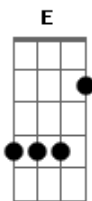

Grupo voces - Saudade

Tom: G

Intro: Em, C, G, D (3x) Am, B

E
Bate uma saudade, Meu Deus, ai que vontade
Dbm
De te olhar nos olhos, de ouvir a tua voz
E
Te acordar cedinho, de te dar beijinho
C#m
De orar juntinho, De falar com Deus sobre nós.

Gbm
Eu sem você sou comparada a um peixe sem o mar
F#m
Sou como noite sem estrela, sem luar
A
Eu te quero tanto, Eu te amo tanto
C

"Te amo", "I love you, Forever vou te amar"
Em **C** **G** **D**
Não admito ficar longe de você
Em **C** **G** **D**
Não há distância que me faça convencer disso
Em **C** **G** **D**
Não admito ficar sem o teu calor
Am
Você é o meu sol, Razão do meu viver
Bm7
Só sei que sem você, Eu não vivo!

Interlúdio: Em, (E, F#, G, A, B) **B C**
Em (E, F#, G, A, B) **C**
Volte ao início

Em **D** **G** **Bm7**
Meu amado, meu amor. Meu sorriso, meu amigo
Em **D** **G** **Bm7** **Em** **A**
Meu amado, meu amor. Sem você eu não vivo.

Acordes

© ukulele-chords.com

© ukulele-chords.com

© ukulele-chords.com

© ukulele-chords.com

© ukulele-chords.com

© ukulele-chords.com

© ukulele-chords.com

© ukulele-chords.com

© ukulele-chords.com

© ukulele-chords.com

© ukulele-chords.com