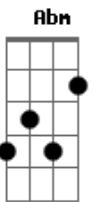

© ukulele-chords.com