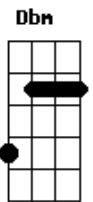

© ukulele-chords.com