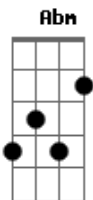

© ukulele-chords.com