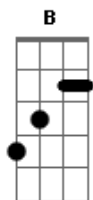

Grupo Vocal Nova Vida - Minha Entrega

Tom: E

Intro: E A B A (3X)

Mulheres:

Senhor, por muito tempo, eu mi afastei de ti.

Oh Pai estive longe, e vim me redimir.

Homens:

Oh meu Senhor, eu também errei.

E com meus pecados, eu ti humilhei.

Coro:

Perdoa, oh Senhor, os erros meus.

Sim hoje eu venho a ti, pra ti adorar,

Quero entregar minha vida a ti.

Quero me entregar por amor.

Ponte:

Dbm

Eu quero entregar, o meu coração e a minha vida, em tuas mãos,

Abm

Oh MEU Senhor vem mi ajudar, preciso das tuas mãos a me guiar.

Final:

Estou aqui, pra me entregar.

OH, meu Senhor estou em tuas mãos.

Acordes