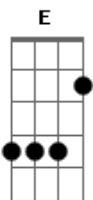

© ukulele-chords.com

© ukulele-chords.com