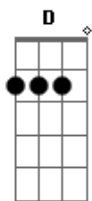

Grupo Vocal Nova Vida - Basta Apenas Você Crer

Tom: **A**

Intro: **A Dbm** (3X)

Estrofe

A
Dbm
 Em meio aos problemas, problemas tão difíceis impossível encontrar a solução.

A
Dbm
 As pessoas te ignoram, a família te abandona, e o que resta é só desilusão.

D
B
 Eu sei que é difícil ter fé, e crer que ainda existe razão.

Coro

A
 Pois saiba que Deus vê os seus problemas, ele ouve os seus

gemidos.

Dbm
D **B**
 E sente o pranto do teu coração, e está esperando você, em suas mãos se entregar.

A
Dbm
 Deus tem grandes planos na sua vida, tome posse desta benção.

D **B**
 Diga eu terei vitória e confie em suas promessas, Deus quer provar você, pra te aprovar por amor. Basta apenas você crer... (2X) (Voltar para Introdução, mas repetir só uma vez)

Ponte

D **Dbm**
E
 Deus a frente vai contigo ele está, não te abandonará.

D **Dbm** **E** **B**
 Não, não temas tenha fé não desanime mais. (Voltar para o Coro)

Acordes

© ukulele-chords.com

© ukulele-chords.com