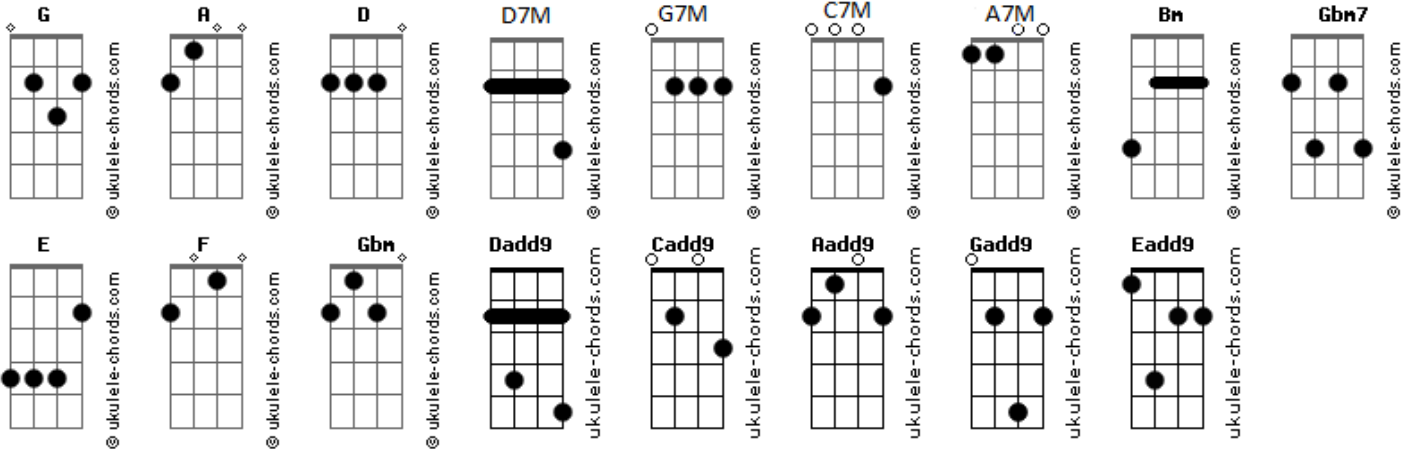

Grupo Versos - Rocha

tom:

Intro: **Dadd9** **D7M** **Cadd9** **G7M**

D **D7M** **Cadd9** **G7M**
U U U Uuuuuuuuuuu

D **D7M**
As feridas que o tempo não curou
Cadd9 **G** **G7M**
Traz a cura ao meu fraco coração
D **D7M**
Os meus pés já não conseguem mais andar
G7M
Estão cansados de sozinhos caminhar
D **D7M**
Meu coração será pra sempre o teu altar
Cadd9 **G7M**
Mora em mim, eu sou tua casa sou seu lar

Bm **A**
Preciso entender que sou teu
C7M
Totalmente teu

A
Tudo coopera para o meu bem

Bm **A**
Preciso entender que sou teu
C7M
Totalmente teu

A
Tudo coopera para o meu bem

Eu choro Mas

Dadd9 **D7M**
O choro pode durar uma noite
Cadd9 **G7M**
Mas a alegria vem pela manhã
Dadd9 **D7M**
Estou firmado na Rocha Inabalável
Cadd9 **G7M**
Estou firmado em Ti jesus

Aadd9 **A7M** **Gadd9**
U U U Uuuuuuuuuuu

Acordes

D7M
0 000000
Aadd9 **A7M**
Os meus pés já não conseguem mais andar
Gadd9 **D7M**
Estão cansados de sozinhos caminhar
Aadd9 **A7M**
Meu coração será pra sempre o teu altar
Gadd9 **D7M**
Mora em mim, eu sou tua casaSou seu lar

Gbm7 **E**
Preciso entender que sou teu
Gadd9
Totalmente teu

Eadd9
Tudo coopera para o meu bem
Gbm7
Preciso entender que sou teu
Gadd9

Totalmente teu
E
Tudo coopera para o meu bem

A **Aadd9**
O choro pode durar uma noite
Gadd9 **Dadd9**
Mas a alegria vem pela manhã
A **A7M**
Estou firmado na Rocha Inabalável
Gadd9 **D7M**
Estou firmado em Ti, Jesus