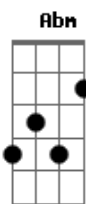

© ukulele-chords.com