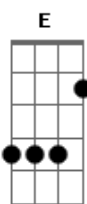

Grupo União - Jura de Amor

Tom: E
Intro: E Abm Gbm B7 E Gbm B7 E Gbm B7

E Abm A
Você veio de repente e reacendeu
Am E
Uma chama que em mim havia se apagado
Abm A
Logo veio uma vontade de me oferecer
B7 E
Ei menina, deixa eu ser teu namorado
Abm A
Respondeu-me com um sorriso dizendo que sim
D7 E
Parece brincadeira hoje estou gamado
Abm A

Não se esqueça que me fez uma jura de amor
B7 E B7
E quando um brigar o outro faz as pazes
E Abm A
To gostando dela (sem ela não posso ficar)
D7 E Abm A
Ela é a dona do meu coração (sem ela não posso ficar)
D7 E Abm A
Hoje faz parte da minha canção (sem ela não posso ficar)
Abm Am D7
E.e.e.eu to gostando
E Abm A
To gostando dela (sem ela não posso ficar)
D7 E Abm A
Ela é a dona do meu coração (sem ela não posso ficar)
D7 E Abm A
Hoje faz parte da minha canção (sem ela não posso ficar)

Acordes

© ukulele-chords.com

© ukulele-chords.com

© ukulele-chords.com

© ukulele-chords.com

© ukulele-chords.com

© ukulele-chords.com

© ukulele-chords.com