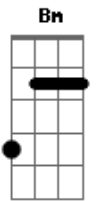

© ukulele-chords.com