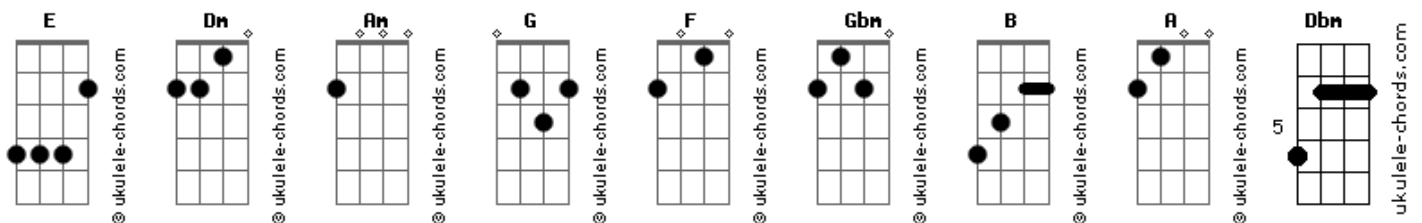

Grupo Tróia - Meu Love

Tom: E
Intro: Dm Am G 2x

Sente aqui
Fique à vontade
Me conte suas mentiras
Que eu te mostro minhas verdades

Vamos começar do jeito certo
E ver o que é melhor pra nós dois
Pra não se arrepender depois

São perfeitos

Meu love
Você tomou posse

Gbm Dbm B Gbm

Quando não tem
Não consigo dormi
É que até os seus defeitos

São perfeitos

Meu love
Você tomou posse de mim

F#m

Acordes