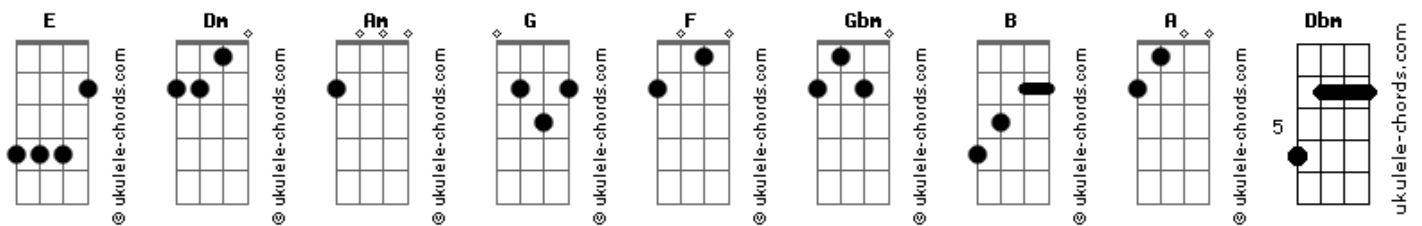

Grupo Tróia - Meu Love

Tom: E
Intro: Dm Am G 2x

Sente aqui
Fique à vontade
Me conte suas mentiras
Que eu te mostro minhas verdades

Vamos começar do jeito certo
E ver o que é melhor pra nós dois
Pra não se arrepender depois

Pré-Refrão

A cada dez coisas que eu penso
Todas são você
Na gente
Não sei o que é que eu faço

Te quero do meu lado

Só pra sempre

Refrão

É que o nosso love me faz tão bem

Quando não tem
Não consigo dormir
É que até os seus defeitos

São perfeitos

Meu love

Você tomou posse de mim

(Dm Am G)

Meu love

Você tomou posse de mim

A cada dez coisas que eu penso

Todas são você

Na gente

Não sei o que é que eu faço

Te quero do meu lado

Só pra sempre

Refrão

É que o nosso love me faz tão bem

Quando não tem

Não consigo dormir

É que até os seus defeitos

São perfeitos

Meu love

Você tomou posse

É que o nosso love me faz tão bem

Quando não tem

Não consigo dormir

É que até os seus defeitos

São perfeitos

Meu love

Você tomou posse

Gbm Dbm B Gbm

Quando não tem

Não consigo dormi

É que até os seus defeitos

São perfeitos

Meu love

Você tomou posse de mim

F#m

Acordes