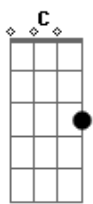

Grupo Tradição - China véia

tom:

Intro: G D7 G C

Trabalho a semana inteira numa changa que arrumei
 E7 Am7 D7 G
 Pra depois gastar na farra tudo o que eu arrecadei
 G7 Am7 D7 G
 Mas não importa quando gasto sou feliz
 E7 Am7 D7 G
 E na semana que vem faço de novo o que não fiz
 Am7 D7
 Sou meio louco bagaceiro e bebo um pouco
 G

Ninguém vai me segurar

E7 Am7 D7
 Não quero trago de graça se bobear eu quebro a tasca
 G

E faço o chinedo chorar

Ab Am7 D7 G
 Não chora minha china véia não chora
 E7 Am7 D7 G
 Me desculpe se eu te esfolei com as minhas esporas
 Ab Am7 D7 G
 Não chora minha china véia não chora
 Dm7 G7 C D7 G

Encosta a tua cabeça no meu ombro e esse bagual velho te consola

[Final] G D7 G

Acordes

© ukulele-chords.com

© ukulele-chords.com

© ukulele-chords.com

© ukulele-chords.com

© ukulele-chords.com