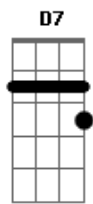

Ninguém vai me segurar

E7 Am7 D7
 Não quero trago de graça se bobear eu quebro a tasca
 G

E faço o chinedo chorar

Ab Am7 D7 G
 Não chora minha china véia não chora
 E7 Am7 D7 G
 Me desculpe se eu te esfolei com as minhas esporas
 Ab Am7 D7 G
 Não chora minha china véia não chora
 Dm7 G7 C D7 G

Encosta a tua cabeça no meu ombro e esse bagual velho te consola

[Final] G D7 G

Acordes

© ukulele-chords.com

© ukulele-chords.com

© ukulele-chords.com

© ukulele-chords.com

© ukulele-chords.com