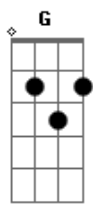

Grupo Tradição - China véia

tom:

Intro: G D7 G C

Trabalho a semana inteira numa changa que arrumei
 E7 Am7 D7 G
 Pra depois gastar na farra tudo o que eu arrecadei
 G7 Am7 D7 G
 Mas não importa quando gasto sou feliz
 E7 Am7 D7 G
 E na semana que vem faço de novo o que não fiz
 Am7 D7
 Sou meio louco bagaceiro e bebo um pouco
 G

Ninguém vai me segurar

E7 Am7 D7
 Não quero trago de graça se bobear eu quebro a tasca
 G

E faço o chinedo chorar

Ab Am7 D7 G
 Não chora minha china véia não chora
 E7 Am7 D7 G
 Me desculpe se eu te esfolei com as minhas esporas
 Ab Am7 D7 G
 Não chora minha china véia não chora
 Dm7 G7 C D7 G

Encosta a tua cabeça no meu ombro e esse bagual velho te consola

[Final] G D7 G

Acordes

© ukulele-chords.com

© ukulele-chords.com

© ukulele-chords.com

© ukulele-chords.com

© ukulele-chords.com