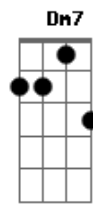

© ukulele-chords.com