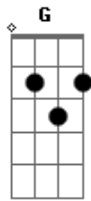

G

Que essa gauchada vem com sede

C

E o gaitreiro véio diz quem é

C

De lenço encarnado e paletó

F

Toca acompanhado de colher

F

Ainda se dança a meia canha

C

De chapéu na nuca e tirador

F

Acordes

© ukulele-chords.com

© ukulele-chords.com