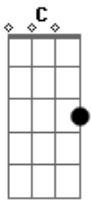

G

Que essa gauchada vem com sede

C

E o gaitreiro véio diz quem é

C

De lenço encarnado e paletó

F

Toca acompanhado de colher

F

Ainda se dança a meia canha

C

De chapéu na nuca e tirador

F

Acordes

© ukulele-chords.com

© ukulele-chords.com