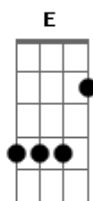

Grupo Tom Carioca - Mau Tempo

tom:

Intro: E B7 E
Abm Gbm B7 E B7

E B7 E
Tô sentindo o desamor prevalecendo
Abm B7 E
Tá difícil conviver brigando tanto
Abm Gbm E
Diz pra mim o que está acontecendo
Gbm B7 E
Que eu prometo ir buscar o acalanto

Gbm B7 E
A rotina de um casal é traiçoeira
Bm E7 A

Desafia os limites da paixão
Abm Gbm E
É melhor apagar essa fogueira
Gb7 B7
É evitar incendiar o coração

B7 E
Pedi ao erê, pro nó desatar
B7 E
Cantei pra odoyá (e Ogum beira-mar)
B7
Se ainda existe querer
E
O amor não vai marear
Gbm B7 E
E esse mal tempo sem demora vai passar

Acordes