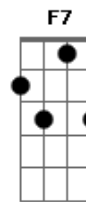

© ukulele-chords.com

© ukulele-chords.com