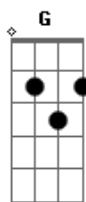

© ukulele-chords.com