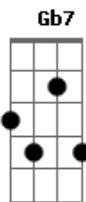

© ukulele-chords.com