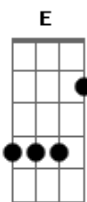

© ukulele-chords.com