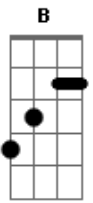

Grupo Sorriso lindo - Alô São Jorge

Tom: B

m [Intro] Bm D Em Gb

Bm D
Alô São Jorge me dá uma mão

Em Gb
Dormi com uma princesa e acordei com um dragão

Bm G
Nossa Senhora, a conheci numa balada
Em A

Produzida, maquiada maluco, top das top

Bm G
Não dei bobeira, e antes da saideira

Em A
Perguntei, vai que ela queira, aí sobe o meu ibope

Bm G
Ela topou, tudo rolou

A
Fiz direitinho, até chamei de meu amor

Bm G
Amanheceu, vish fudeu!

A
E a beleza toda desapareceu

Acordes

© ukulele-chords.com