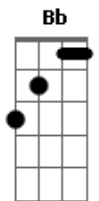

Grupo Som Campeiro - Trem da Saudade

tom:

Intro: F C F C

Bb F
C
É o trem que se vai, levando os meus sonhos dos tempos de piá
E junto a beleza, do canto singelo do meu sabiá

Bb F
C F
Porque que o passado não ouve meu grito
Se a vida emudece ao som de um apito

Bb F C
F
É o trem que se vai, levando consigo a minha guria

Deixando comigo, a dor da partida e a alma vazia

Bb F
C F
Porque que o passado não ouve meu grito
Se a vida emudece ao som de um apito

(Gb Db Gb Db)

(Gb Db Gb Db)

Acordes

© ukulele-chords.com

© ukulele-chords.com

© ukulele-chords.com

© ukulele-chords.com

© ukulele-chords.com

© ukulele-chords.com