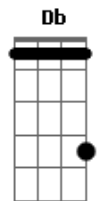

Grupo Som Campeiro - Trem da Saudade

tom:

Intro: F C F C

Bb F
C
É o trem que se vai, levando os meus sonhos dos tempos de piá
E junto a beleza, do canto singelo do meu sabiá

Bb F
C F
Porque que o passado não ouve meu grito
Se a vida emudece ao som de um apito

Bb F C
F
É o trem que se vai, levando consigo a minha guria

Deixando comigo, a dor da partida e a alma vazia

Bb F
C F
Porque que o passado não ouve meu grito
Se a vida emudece ao som de um apito

(Gb Db Gb Db)

(Gb Db Gb Db)

Acordes

© ukulele-chords.com

© ukulele-chords.com

© ukulele-chords.com

© ukulele-chords.com

© ukulele-chords.com

© ukulele-chords.com