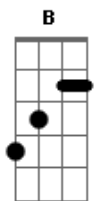

Grupo Som Campeiro - Trem da Saudade

tom:

Intro: F C F C

Bb F
C
É o trem que se vai, levando os meus sonhos dos tempos de piá
E junto a beleza, do canto singelo do meu sabiá

Bb F
C F
Porque que o passado não ouve meu grito
Se a vida emudece ao som de um apito

Bb F C
F
É o trem que se vai, levando consigo a minha guria

Deixando comigo, a dor da partida e a alma vazia

Bb F
C F
Porque que o passado não ouve meu grito
Se a vida emudece ao som de um apito

(Gb Db Gb Db)

(Gb Db Gb Db)

Acordes

© ukulele-chords.com

© ukulele-chords.com

© ukulele-chords.com

© ukulele-chords.com

© ukulele-chords.com

© ukulele-chords.com