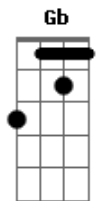

© ukulele-chords.com