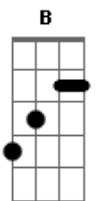

Grupo Som Campeiro - Trem da Saudade

tom:

Intro: F C F C

Bb F
C
É o trem que se vai, levando os meus sonhos dos tempos de piá
E junto a beleza, do canto singelo do meu sabiá

Bb F
C F
Porque que o passado não ouve meu grito
Se a vida emudece ao som de um apito

Bb F C
F
É o trem que se vai, levando consigo a minha guria

Deixando comigo, a dor da partida e a alma vazia

Bb F
C F
Porque que o passado não ouve meu grito
Se a vida emudece ao som de um apito

(Gb Db Gb Db)

(Gb Db Gb Db)

Acordes

© ukulele-chords.com

© ukulele-chords.com

© ukulele-chords.com

© ukulele-chords.com

© ukulele-chords.com

© ukulele-chords.com