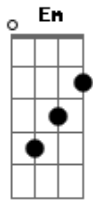

Grupo Som 7 - O Regresso

tom:

Intro: B C D Em

B C D
Volte, Volte, Volte
B C D
Volte, Volte, Volte

B C D
Você pode conseguir tudo que
B C D B
Você quiser, porém é só pedir se tiveres fé
C D B
Cristo é a solução pra vida tua
C D B

Acordes

© ukulele-chords.com

© ukulele-chords.com

© ukulele-chords.com

© ukulele-chords.com

E com ele vencerá todo temporal

B C D B
Existe uma eternidade uma vontade de se encontrar
B C D B
O socorro grita alma a vida calma se você voltar
B C D B
Existe uma eternidade uma vontade de se encontrar
B C D B
O socorro grita alma a vida calma se você voltar