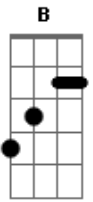

Grupo Som 7 - O Regresso

tom:

Intro: B C D Em

B C D
Volte, Volte, Volte
B C D
Volte, Volte, Volte

B C D
Você pode conseguir tudo que
B C D B
Você quiser, porém é só pedir se tiveres fé
C D B
Cristo é a solução pra vida tua
C D B

Acordes

© ukulele-chords.com

© ukulele-chords.com

© ukulele-chords.com

© ukulele-chords.com

E com ele vencerá todo temporal

B C D B
Existe uma eternidade uma vontade de se encontrar
B C D B
O socorro grita alma a vida calma se você voltar
B C D B
Existe uma eternidade uma vontade de se encontrar
B C D B
O socorro grita alma a vida calma se você voltar