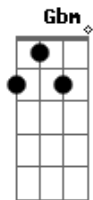

© ukulele-chords.com