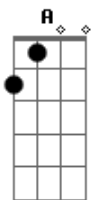

© ukulele-chords.com