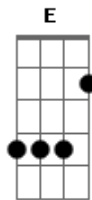

© ukulele-chords.com