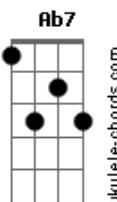

ukulele-chords.com