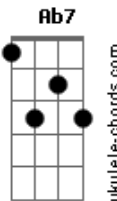

ukulele-chords.com