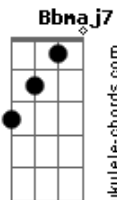

Grupo Só Preto Sem Preconceito - Olha Nós Aí de Novo

tom:

Bb

Intro: Gm7 Bb Bb Cm F Bb Bb7M
Gm7 Bb Bb Cm F7

Bb7M Olha nós aí de novo Fm7

Bb7 Eb7M

Samba na boca do povo

Ebm

Um cantar sem preconceito

Ab7 Dm Db Cm

No clima perfeito pra ama a ar

F7

Nós queremos te ver sonhar

Bb7M Bb Fm7

Nesse sonho, vem com a gente

Bb7 Eb7M

Vem plantar nova semente

Ebm

Já traçada no destino

Ab7 Dm G7

Um samba, um novo hino e canta a ar

Acordes

ukulele-chords.com

ukulele-chords.com