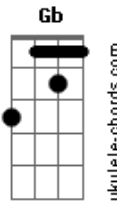

ukulele-chords.com