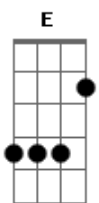

# Grupo Só Alegria - Jorge Bagre

tom: Gbm

Gbm  
 Jorge Bagre foi pescar  
B Db7 Gbm  
 Nas águas do Rio Jacuí  
Gbm  
 Todos disseram: Não vá!  
B Db7 Gbm  
 Tem um minhocão ali  
E A  
 Jorge foi pois é teimoso  
E A Db7  
 E todo mundo curioso  
Gbm  
 Jogou o anzol no rio  
B Db7 Gbm E  
 E o minhocão subiu

Gbm  
 Outro dia Jorge Bagre  
B Db7 Gbm  
 Voltou todo equipado  
Gbm  
 Revolver, facão, bodoque  
B Db7 Gbm  
 Canivete e machado  
E A  
 Jorge quis matar a cobra  
E A Db7  
 Ali na beira do rio  
Gbm  
 Quando viu o seu tamanho

## Acordes

© ukulele-chords.com

© ukulele-chords.com

© ukulele-chords.com

© ukulele-chords.com

© ukulele-chords.com

© ukulele-chords.com

B Db7 Gbm E  
 Outra vez ele fugiu

A E  
 Jorge Bagre, fuge dessa cobra  
A  
 Jorge Bagre, ela é igual tua sogra  
E  
 Jorge Bagre, fuge logo homem  
A  
 Ou então o minhocão te come  
D A E A  
 Esquece tuas arma, recolhe outro dia  
D A  
 Que cobra danada  
E A Db7 Gbm  
 Estragou o dia