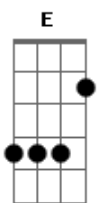

Grupo Só Alegria - Jorge Bagre

tom: Gbm

Jorge Bagre foi pescar
 Nas águas do Rio Jacuí
 Todos disseram: Não vá!
 Tem um minhocão ali
 Jorge foi pois é teimoso
 E todo mundo curioso
 Jogou o anzol no rio
 E o minhocão subiu

Jorge Bagre, fuge dessa cobra
 Jorge Bagre, ela é igual tua sogra
 Jorge Bagre, fuge logo homem
 Ou então o minhocão te come
 Esquece o anzol
 Recolhe outro dia
 Que cobra danada
 Estragou a pescaria

Outro dia Jorge Bagre
 Voltou todo equipado
 Revolver, facão, bodeque
 Canivete e machado
 Jorge quis matar a cobra
 Ali na beira do rio
 Quando viu o seu tamanho

Acordes

© ukulele-chords.com

© ukulele-chords.com

© ukulele-chords.com

© ukulele-chords.com

© ukulele-chords.com

© ukulele-chords.com

B Db7 Gbm E
 Outra vez ele fugiu

Jorge Bagre, fuge dessa cobra
 Jorge Bagre, ela é igual tua sogra
 Jorge Bagre, fuge logo homem
 Ou então o minhocão te come
 Esquece tuas arma, recolhe outro dia
 Que cobra danada
 Estragou o dia

Não se dando por vencido
 Jorge Bagre então pensou
 Tenho algo parecido
 Eis a solução que dou
 Jorge pegou sua sogra
 Jogou ela lá no rio
 Foi aquele reboliço
 E o minhocão fugiu