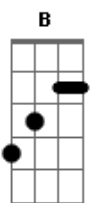

© ukulele-chords.com