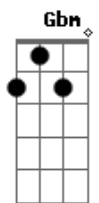

Grupo Só Alegria - Jorge Bagre

tom: Gbm

Gbm
Jorge Bagre foi pescar
B Db7 Gbm
Nas águas do Rio Jacuí
Gbm
Todos disseram: Não vá!
B Db7 Gbm
Tem um minhocão ali
E A
Jorge foi pois é teimoso
E A Db7
E todo mundo curioso
Gbm
Jogou o anzol no rio
B Db7 Gbm E
E o minhocão subiu

A E
Jorge Bagre, fuge dessa cobra
A
Jorge Bagre, ela é igual tua sogra
E
Jorge Bagre, fuge logo homem
A
Ou então o minhocão te come
D A
Esquece o anzol
E A
Recolhe outro dia
D A
Que cobra danada
E A Db7 Gbm
Estragou a pescaria

Gbm
Outro dia Jorge Bagre
B Db7 Gbm
Voltou todo equipado
Gbm
Revolver, facão, bodoque
B Db7 Gbm
Canivete e machado
E A
Jorge quis matar a cobra
E A Db7
Ali na beira do rio
Gbm
Quando viu o seu tamanho

Acordes

© ukulele-chords.com