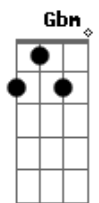

Grupo Só Alegria - Jorge Bagre

tom: Gbm

Jorge Bagre foi pescar
Nas águas do Rio Jacuí
Todos disseram: Não vá!
Tem um minhocão ali
Jorge foi pois é teimoso
E todo mundo curioso
Jogou o anzol no rio
E o minhocão subiu

Jorge Bagre, fuge dessa cobra
Jorge Bagre, ela é igual tua sogra
Jorge Bagre, fuge logo homem
Ou então o minhocão te come
Esquece o anzol
Recolhe outro dia
Que cobra danada
Estragou a pescaria

Outro dia Jorge Bagre
Voltou todo equipado
Revolver, facão, bodeque
Canivete e machado
Jorge quis matar a cobra
Ali na beira do rio
Quando viu o seu tamanho

Acordes

© ukulele-chords.com