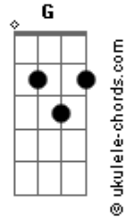

Grupo SiBemol - Me Ouça

tom:

Intro: ^{Am} ^{Am} ^{F7M}
^{Dm} ^{Em} ^{F7M}

^{Am} ^C
Os dias estão escuros
^{Dm} ^{Em} ^{F7M}
Meu coração está tão partido
^{Am} ^C
Não sei mais quem sou
^{Dm} ^{Em} ^{F7M}
Quem mais pode me amar?

^{Am} ^C
Ouvi uma voz
^{Dm} ^{Em} ^{F7M}
Chamando e erguendo a mão pra mim
^{Am} ^C
Quem está a me ouvir?
^{Dm} ^{Em} ^{F7M}
E quem está a me chamar?

^{Am}
Vem aqui
^{Em}
Vem pra mim
^{F7M}
Por favor me escute
^{Dm} ^{Em} ^{F7M}
Por favor me ame também
^{Am} ^{Em}
Por que foges do meu amor?
^{Dm} ^{Em} ^{F7M}
Por que não quer vir pra mim?

^{Am}
Estava assustada
^C
Desemparrada
^{Dm} ^{Em} ^{F7M}
Mas agora eu te vejo aqui

Acordes

^{Dm} ^{Em} ^{F7M}
Agora eu te sinto em mim

^{Am}
Você é forte
^C

E eu te amo
^{Dm} ^{Em} ^F
Mas nunca se esqueça
^G ^F ^G
Que eu, pra sempre, vou estar aqui

^{Am}
Vem aqui
^{Em}
Vem pra mim
^{F7M}
Por favor me escute
^{Dm} ^{Em} ^{F7M}
Por favor me ame também
^{Am} ^C
Por que foges do meu amor?
^{Dm} ^{Em} ^{F7M}
Por que não quer vir pra mim?

^{Am} ^{Em} ^{F7M} ^{Dm} ^{Em} ^{F7M}
Me ouça, me veja, me ame, esteja aqui pra mim

(Te ouço, te vejo, te amo, estou aí pra ti)

^{Am}
Vem aqui
^{Em}
Vem pra mim
^{F7M}
Por favor me escute
^{Dm} ^{Em} ^{F7M}
Por favor me ame também
^{Am} ^{Em}
Por que foges do meu amor?

Por que não quer vir pra mim?