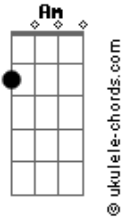

Grupo SiBemol - Me Ouça

tom:

Intro: ^{Am} ^{Am} ^{F7M}
^{Dm} ^{Em} ^{F7M}

^{Am} ^C
Os dias estão escuros
^{Dm} ^{Em} ^{F7M}
Meu coração está tão partido
^{Am} ^C
Não sei mais quem sou
^{Dm} ^{Em} ^{F7M}
Quem mais pode me amar?

^{Am} ^C
Ouvi uma voz
^{Dm} ^{Em} ^{F7M}
Chamando e erguendo a mão pra mim
^{Am} ^C
Quem está a me ouvir?
^{Dm} ^{Em} ^{F7M}
E quem está a me chamar?

^{Am}
Vem aqui
^{Em}
Vem pra mim
^{F7M}
Por favor me escute
^{Dm} ^{Em} ^{F7M}
Por favor me ame também
^{Am} ^{Em}
Por que foges do meu amor?
^{Dm} ^{Em} ^{F7M}
Por que não quer vir pra mim?

^{Am}
Estava assustada
^C
Desemparrada
^{Dm} ^{Em} ^{F7M}
Mas agora eu te vejo aqui

Acordes

^{Dm} ^{Em} ^{F7M}
Agora eu te sinto em mim

^{Am}
Você é forte
^C

E eu te amo
^{Dm} ^{Em} ^F
Mas nunca se esqueça
^G ^F ^G
Que eu, pra sempre, vou estar aqui

^{Am}
Vem aqui
^{Em}
Vem pra mim
^{F7M}
Por favor me escute
^{Dm} ^{Em} ^{F7M}
Por favor me ame também
^{Am} ^C
Por que foges do meu amor?
^{Dm} ^{Em} ^{F7M}
Por que não quer vir pra mim?

^{Am} ^{Em} ^{F7M} ^{Dm} ^{Em} ^{F7M}
Me ouça, me veja, me ame, esteja aqui pra mim

(Te ouço, te vejo, te amo, estou aí pra ti)

^{Am}
Vem aqui
^{Em}
Vem pra mim
^{F7M}
Por favor me escute
^{Dm} ^{Em} ^{F7M}
Por favor me ame também
^{Am} ^{Em}
Por que foges do meu amor?

Por que não quer vir pra mim?