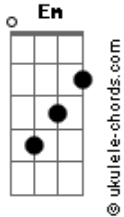

Grupo SiBemol - Me Ouça

tom:

Intro: ^{Am} ^{Am} ^{F7M}
^{Dm} ^{Em} ^{F7M}

^{Am} ^C
Os dias estão escuros
^{Dm} ^{Em} ^{F7M}
Meu coração está tão partido
^{Am} ^C
Não sei mais quem sou
^{Dm} ^{Em} ^{F7M}
Quem mais pode me amar?

^{Am} ^C
Ouvi uma voz
^{Dm} ^{Em} ^{F7M}
Chamando e erguendo a mão pra mim
^{Am} ^C
Quem está a me ouvir?
^{Dm} ^{Em} ^{F7M}
E quem está a me chamar?

^{Am}
Vem aqui
^{Em}
Vem pra mim
^{F7M}
Por favor me escute
^{Dm} ^{Em} ^{F7M}
Por favor me ame também
^{Am} ^{Em}
Por que foges do meu amor?
^{Dm} ^{Em} ^{F7M}
Por que não quer vir pra mim?

^{Am}
Estava assustada
^C
Desemparrada
^{Dm} ^{Em} ^{F7M}
Mas agora eu te vejo aqui

Acordes

^{Dm} ^{Em} ^{F7M}
Agora eu te sinto em mim

^{Am}
Você é forte
^C

E eu te amo
^{Dm} ^{Em} ^F
Mas nunca se esqueça
^G ^F ^G
Que eu, pra sempre, vou estar aqui

^{Am}
Vem aqui
^{Em}
Vem pra mim
^{F7M}
Por favor me escute
^{Dm} ^{Em} ^{F7M}
Por favor me ame também
^{Am} ^C
Por que foges do meu amor?
^{Dm} ^{Em} ^{F7M}
Por que não quer vir pra mim?

^{Am} ^{Em} ^{F7M} ^{Dm} ^{Em} ^{F7M}
Me ouça, me veja, me ame, esteja aqui pra mim

(Te ouço, te vejo, te amo, estou aí pra ti)

^{Am}
Vem aqui
^{Em}
Vem pra mim
^{F7M}
Por favor me escute
^{Dm} ^{Em} ^{F7M}
Por favor me ame também
^{Am} ^{Em}
Por que foges do meu amor?

Por que não quer vir pra mim?