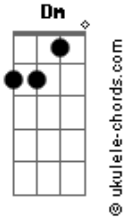

Grupo SiBemol - Me Ouça

tom:

Intro: ^{Am} ^{Am} ^{F7M}
^{Dm} ^{Em} ^{F7M}

^{Am} ^C
Os dias estão escuros
^{Dm} ^{Em} ^{F7M}
Meu coração está tão partido
^{Am} ^C
Não sei mais quem sou
^{Dm} ^{Em} ^{F7M}
Quem mais pode me amar?

^{Am} ^C
Ouvi uma voz
^{Dm} ^{Em} ^{F7M}
Chamando e erguendo a mão pra mim
^{Am} ^C
Quem está a me ouvir?
^{Dm} ^{Em} ^{F7M}
E quem está a me chamar?

^{Am}
Vem aqui
^{Em}
Vem pra mim
^{F7M}
Por favor me escute
^{Dm} ^{Em} ^{F7M}
Por favor me ame também
^{Am} ^{Em}
Por que foges do meu amor?
^{Dm} ^{Em} ^{F7M}
Por que não quer vir pra mim?

^{Am}
Estava assustada
^C
Desemparrada
^{Dm} ^{Em} ^{F7M}
Mas agora eu te vejo aqui

Acordes

^{Dm} ^{Em} ^{F7M}
Agora eu te sinto em mim

^{Am}
Você é forte
^C

E eu te amo
^{Dm} ^{Em} ^F
Mas nunca se esqueça
^G ^F ^G
Que eu, pra sempre, vou estar aqui

^{Am}
Vem aqui
^{Em}
Vem pra mim
^{F7M}
Por favor me escute
^{Dm} ^{Em} ^{F7M}
Por favor me ame também
^{Am} ^C
Por que foges do meu amor?
^{Dm} ^{Em} ^{F7M}
Por que não quer vir pra mim?

^{Am} ^{Em} ^{F7M} ^{Dm} ^{Em} ^{F7M}
Me ouça, me veja, me ame, esteja aqui pra mim

(Te ouço, te vejo, te amo, estou aí pra ti)

^{Am}
Vem aqui
^{Em}
Vem pra mim
^{F7M}
Por favor me escute
^{Dm} ^{Em} ^{F7M}
Por favor me ame também
^{Am} ^{Em}
Por que foges do meu amor?

Por que não quer vir pra mim?