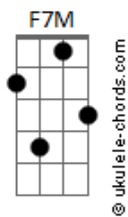

Grupo SiBemol - Me Ouça

tom:

Intro: ^{Am} ^{Am} ^{F7M}
^{Dm} ^{Em} ^{F7M}

^{Am} ^C
Os dias estão escuros
^{Dm} ^{Em} ^{F7M}
Meu coração está tão partido
^{Am} ^C
Não sei mais quem sou
^{Dm} ^{Em} ^{F7M}
Quem mais pode me amar?

^{Am} ^C
Ouvi uma voz
^{Dm} ^{Em} ^{F7M}
Chamando e erguendo a mão pra mim
^{Am} ^C
Quem está a me ouvir?
^{Dm} ^{Em} ^{F7M}
E quem está a me chamar?

^{Am}
Vem aqui
^{Em}
Vem pra mim
^{F7M}
Por favor me escute
^{Dm} ^{Em} ^{F7M}
Por favor me ame também
^{Am} ^{Em}
Por que foges do meu amor?
^{Dm} ^{Em} ^{F7M}
Por que não quer vir pra mim?

^{Am}
Estava assustada
^C
Desemparrada
^{Dm} ^{Em} ^{F7M}
Mas agora eu te vejo aqui

Acordes

^{Dm} ^{Em} ^{F7M}
Agora eu te sinto em mim

^{Am}
Você é forte
^C

E eu te amo
^{Dm} ^{Em} ^F
Mas nunca se esqueça
^G ^F ^G
Que eu, pra sempre, vou estar aqui

^{Am}
Vem aqui
^{Em}
Vem pra mim
^{F7M}
Por favor me escute
^{Dm} ^{Em} ^{F7M}
Por favor me ame também
^{Am} ^C
Por que foges do meu amor?
^{Dm} ^{Em} ^{F7M}
Por que não quer vir pra mim?

^{Am} ^{Em} ^{F7M} ^{Dm} ^{Em} ^{F7M}
Me ouça, me veja, me ame, esteja aqui pra mim

(Te ouço, te vejo, te amo, estou aí pra ti)

^{Am}
Vem aqui
^{Em}
Vem pra mim
^{F7M}
Por favor me escute
^{Dm} ^{Em} ^{F7M}
Por favor me ame também
^{Am} ^{Em}
Por que foges do meu amor?

Por que não quer vir pra mim?