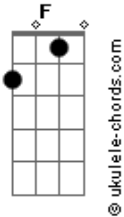

Grupo SiBemol - Me Ouça

tom:

Intro: ^{Am} ^{Am} ^{F7M}
^{Dm} ^{Em} ^{F7M}

^{Am} ^C
Os dias estão escuros
^{Dm} ^{Em} ^{F7M}
Meu coração está tão partido
^{Am} ^C
Não sei mais quem sou
^{Dm} ^{Em} ^{F7M}
Quem mais pode me amar?

^{Am} ^C
Ouvi uma voz
^{Dm} ^{Em} ^{F7M}
Chamando e erguendo a mão pra mim
^{Am} ^C
Quem está a me ouvir?
^{Dm} ^{Em} ^{F7M}
E quem está a me chamar?

^{Am}
Vem aqui
^{Em}
Vem pra mim
^{F7M}
Por favor me escute
^{Dm} ^{Em} ^{F7M}
Por favor me ame também
^{Am} ^{Em}
Por que foges do meu amor?
^{Dm} ^{Em} ^{F7M}
Por que não quer vir pra mim?

^{Am}
Estava assustada
^C
Desemparrada
^{Dm} ^{Em} ^{F7M}
Mas agora eu te vejo aqui

Acordes

^{Dm} ^{Em} ^{F7M}
Agora eu te sinto em mim

^{Am}
Você é forte
^C

E eu te amo
^{Dm} ^{Em} ^F
Mas nunca se esqueça
^G ^F ^G
Que eu, pra sempre, vou estar aqui

^{Am}
Vem aqui
^{Em}
Vem pra mim
^{F7M}
Por favor me escute
^{Dm} ^{Em} ^{F7M}
Por favor me ame também
^{Am} ^C
Por que foges do meu amor?
^{Dm} ^{Em} ^{F7M}
Por que não quer vir pra mim?

^{Am} ^{Em} ^{F7M} ^{Dm} ^{Em} ^{F7M}
Me ouça, me veja, me ame, esteja aqui pra mim

(Te ouço, te vejo, te amo, estou aí pra ti)

^{Am}
Vem aqui
^{Em}
Vem pra mim
^{F7M}
Por favor me escute
^{Dm} ^{Em} ^{F7M}
Por favor me ame também
^{Am} ^{Em}
Por que foges do meu amor?

Por que não quer vir pra mim?