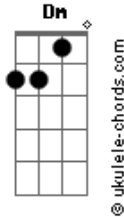

Grupo SiBemol - Me Ouça

tom:

Intro: ^{Am} ^{Am} ^{F7M}
^{Dm} ^{Em} ^{F7M}

^{Am} ^C
Os dias estão escuros
^{Dm} ^{Em} ^{F7M}
Meu coração está tão partido
^{Am} ^C
Não sei mais quem sou
^{Dm} ^{Em} ^{F7M}
Quem mais pode me amar?

^{Am} ^C
Ouvi uma voz
^{Dm} ^{Em} ^{F7M}
Chamando e erguendo a mão pra mim
^{Am} ^C
Quem está a me ouvir?
^{Dm} ^{Em} ^{F7M}
E quem está a me chamar?

^{Am}
Vem aqui
^{Em}
Vem pra mim
^{F7M}
Por favor me escute
^{Dm} ^{Em} ^{F7M}
Por favor me ame também
^{Am} ^{Em}
Por que foges do meu amor?
^{Dm} ^{Em} ^{F7M}
Por que não quer vir pra mim?

^{Am}
Estava assustada
^C
Desemparrada
^{Dm} ^{Em} ^{F7M}
Mas agora eu te vejo aqui

Acordes

^{Dm} ^{Em} ^{F7M}
Agora eu te sinto em mim
^{Am}
Você é forte
^C
E eu te amo
^{Dm} ^{Em} ^F
Mas nunca se esqueça
^G ^F ^G
Que eu, pra sempre, vou estar aqui

^{Am}
Vem aqui
^{Em}
Vem pra mim
^{F7M}
Por favor me escute
^{Dm} ^{Em} ^{F7M}
Por favor me ame também
^{Am} ^C
Por que foges do meu amor?
^{Dm} ^{Em} ^{F7M}
Por que não quer vir pra mim?

^{Am} ^{Em} ^{F7M} ^{Dm} ^{Em} ^{F7M}
Me ouça, me veja, me ame, esteja aqui pra mim

(Te ouço, te vejo, te amo, estou aí pra ti)

^{Am}
Vem aqui
^{Em}
Vem pra mim
^{F7M}
Por favor me escute
^{Dm} ^{Em} ^{F7M}
Por favor me ame também
^{Am} ^{Em}
Por que foges do meu amor?

Por que não quer vir pra mim?