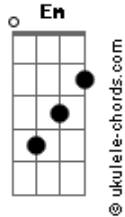

Grupo SiBemol - Me Ouça

tom:

Intro: ^{Am} ^{Am} ^{F7M}
^{Dm} ^{Em} ^{F7M}

^{Am} ^C
Os dias estão escuros
^{Dm} ^{Em} ^{F7M}
Meu coração está tão partido
^{Am} ^C
Não sei mais quem sou
^{Dm} ^{Em} ^{F7M}
Quem mais pode me amar?

^{Am} ^C
Ouvi uma voz
^{Dm} ^{Em} ^{F7M}
Chamando e erguendo a mão pra mim
^{Am} ^C
Quem está a me ouvir?
^{Dm} ^{Em} ^{F7M}
E quem está a me chamar?

^{Am}
Vem aqui
^{Em}
Vem pra mim
^{F7M}
Por favor me escute
^{Dm} ^{Em} ^{F7M}
Por favor me ame também
^{Am} ^{Em}
Por que foges do meu amor?
^{Dm} ^{Em} ^{F7M}
Por que não quer vir pra mim?

^{Am}
Estava assustada
^C
Desemparrada
^{Dm} ^{Em} ^{F7M}
Mas agora eu te vejo aqui

Acordes

^{Dm} ^{Em} ^{F7M}
Agora eu te sinto em mim
^{Am}
Você é forte
^C
E eu te amo
^{Dm} ^{Em} ^F
Mas nunca se esqueça
^G ^F ^G
Que eu, pra sempre, vou estar aqui