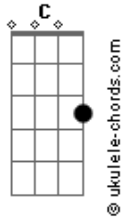

Grupo SiBemol - Me Ouça

tom:

Intro: ^{Am} ^{Am} ^{F7M}
^{Dm} ^{Em} ^{F7M}

^{Am} ^C
Os dias estão escuros
^{Dm} ^{Em} ^{F7M}
Meu coração está tão partido
^{Am} ^C
Não sei mais quem sou
^{Dm} ^{Em} ^{F7M}
Quem mais pode me amar?

^{Am} ^C
Ouvi uma voz
^{Dm} ^{Em} ^{F7M}
Chamando e erguendo a mão pra mim
^{Am} ^C
Quem está a me ouvir?
^{Dm} ^{Em} ^{F7M}
E quem está a me chamar?

^{Am}
Vem aqui
^{Em}
Vem pra mim
^{F7M}
Por favor me escute
^{Dm} ^{Em} ^{F7M}
Por favor me ame também
^{Am} ^{Em}
Por que foges do meu amor?
^{Dm} ^{Em} ^{F7M}
Por que não quer vir pra mim?

^{Am}
Estava assustada
^C
Desemparrada
^{Dm} ^{Em} ^{F7M}
Mas agora eu te vejo aqui

Acordes

^{Dm} ^{Em} ^{F7M}
Agora eu te sinto em mim

^{Am}
Você é forte
^C

E eu te amo
^{Dm} ^{Em} ^F
Mas nunca se esqueça
^G ^F ^G
Que eu, pra sempre, vou estar aqui

^{Am}
Vem aqui
^{Em}
Vem pra mim
^{F7M}
Por favor me escute
^{Dm} ^{Em} ^{F7M}
Por favor me ame também
^{Am} ^C
Por que foges do meu amor?
^{Dm} ^{Em} ^{F7M}
Por que não quer vir pra mim?

^{Am} ^{Em} ^{F7M} ^{Dm} ^{Em} ^{F7M}
Me ouça, me veja, me ame, esteja aqui pra mim

(Te ouço, te vejo, te amo, estou aí pra ti)

^{Am}
Vem aqui
^{Em}
Vem pra mim
^{F7M}
Por favor me escute
^{Dm} ^{Em} ^{F7M}
Por favor me ame também
^{Am} ^{Em}
Por que foges do meu amor?

Por que não quer vir pra mim?