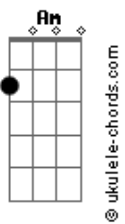

Grupo Senzala - Som na Sala

tom:

Intro: **G7M** **Cadd9** **G**

G7M
Só o grupo Senzala
Tem o som na sala **Cadd9**

Pra curtir agora

G7M
Deixa de cala boca

Desperta seu moço

Deixa de marcação
Cadd9

Cala boca, cala boca

G7M
Deixa de reclamar

Cadd9
Calabouço, calabouço

Seu brilho ainda vai voltar **G7M**

Dessa esse pelourinho **Am**

Acordes

Passa de ser neguinho

Bm
Pense na nega e na bola