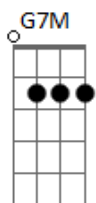

Grupo Senzala - Loucura Ou Paixão

tom:

Em

G7M Em7

Am7 C7M D7 Bm7 Em7

Em7 Am7

C7M D7 G7M

Em7

Am7

C7M Bm7 G7M

Am7 C7M D7 G7M

C7M Am7

Bm7 Em7

Am7 C7M D7 G7M

Bm7 Em7

Am7 C7M D7 G7M

Bm7 Em7

Em7

Eu vi um brilho imenso em teu olhar
Senti a tu boca me beijar
E esse louco desejo de amar
Queria um tempo inteiro pra te ver
Queria um mundo imenso pra te dar
Mas não sei se é loucura ou paixão
Brilho no céu o nosso amor (o nosso amor)
Um arco-íris multicolor
Um mundo inteiro de prazer pra valer
Pra valer nosso momento de prazer

Acordes

© ukulele-chords.com