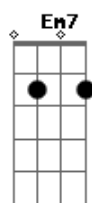

© ukulele-chords.com