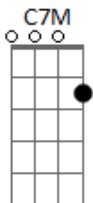

© ukulele-chords.com