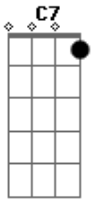

© ukulele-chords.com