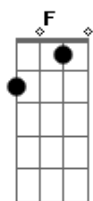

Grupo Sensação - Na Palma da Mão

Tom: **F**
Intro: **F C7 F**

É na palma da mão que eu quero ver
Quero ver, quero ver
É na palma da mão que eu quero ver
Quero ver, quero ver

Oi, eu quero ver

Quem vai segurar a peteca

Quem é que vai ter mais munheca

Na hora do pega pra capá

E quem for só de fogo de palha

Olha não vai sair no retrato

Só a gente que enfrenta a batalha

E não fica no anonimato
É na palma da mão que eu quero ver
Quero ver, quero ver
É na palma da mão que eu quero ver
Quero ver, quero ver

Ôh, eu quero ver

Quem tem bala na agulha pra trocar

Quem tem verso pra improvisar

Quem tem samba no pé e idéia pra dar quando o bicho pegar

Porque chegou a vez do meu samba pra candidatura a bamba

A gente em primeiro lugar

É na palma da mão que eu quero ver
Quero ver, quero ver

É na palma da mão que eu quero ver
Quero ver, quero ver

Acordes

© ukulele-chords.com