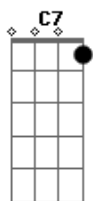

© ukulele-chords.com