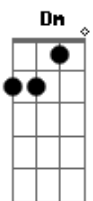

© ukulele-chords.com