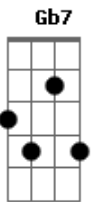

Grupo Sensação - Manacéia

Tom: C
Intro: D C#m7- Gb7 Bm A7 D

C7 F Bb7 Am7
È Manacéia, a platéia chegou no samba

D7 G7 C7
Traz o cavaco de bamba

F
Faz o povo cantar

C7 F Bb7 Am7
È Manacéia, a platéia chegou no samba

G7
A não ser meu cavaco, minha madrugada

C7
Minha namorada é a luz do luar

Acordes

© ukulele-chords.com

© ukulele-chords.com

© ukulele-chords.com

© ukulele-chords.com

© ukulele-chords.com