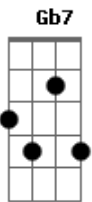

G7
A não ser meu cavaco, minha madrugada

C7
Minha namorada é a luz do luar

Acordes

© ukulele-chords.com

© ukulele-chords.com

© ukulele-chords.com

© ukulele-chords.com

© ukulele-chords.com