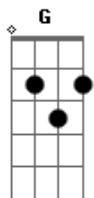

© ukulele-chords.com