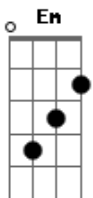

Grupo Sempre Tem - Reboladinha

tom:

Intro: D Bm Em A
D Bm Em A
D Bm Em A

D Bm
É lindo de se ver
Em A
Esse teu rebolado
D Bm
Quando eu te vejo passar
Em A
Fico maluco alucinado
D Bm
É lindo de se ver
Em A
Esse teu rebolado
D Bm
Quando eu te vejo passar
Em A
Fico maluco alucinado

D
Me diga aí se você vai que eu vou
Em
Me diga aí se você vai amor
D
Me diga aí se você vai que eu vou
A
Então eu quero ver tú rebolar

D Bm
Reboladinha, Reboladinha,
Em A D
Reboladinha, Reboladinha, Reboladinha

Bm
Mão na cabeça
Em
Mão na cintura
A
Para no meio
D Bm
Reboladinha, Reboladinha,
Em A D
Reboladinha, Reboladinha, Reboladinha
Bm
Mão na cabeça
Em
Mão na cintura
A
Para no meio

D
Eu disse vem vem
Em
Quero ver teu gingado vem
Gbm7
E o seu rebolado vem
G
Se joga e caia na dança

D
Vem vem
Em
Quero ver teu gingado vem
Gbm7
E o seu rebolado vem
G
Se joga e caia na dança

Então eu quero ver tu rebolar

Acordes

© ukulele-chords.com

© ukulele-chords.com

© ukulele-chords.com

© ukulele-chords.com