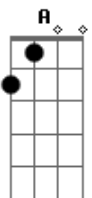

Grupo Sempre Tem - Reboladinha

tom:

Intro: D Bm Em A
D Bm Em A
D Bm Em A

D Bm
É lindo de se ver
Em A
Esse teu rebolado
D Bm
Quando eu te vejo passar
Em A
Fico maluco alucinado
D Bm
É lindo de se ver
Em A
Esse teu rebolado
D Bm
Quando eu te vejo passar
Em A
Fico maluco alucinado

D
Me diga aí se você vai que eu vou
Em
Me diga aí se você vai amor
D
Me diga aí se você vai que eu vou
A
Então eu quero ver tú rebolar

D Bm
Reboladinha, Reboladinha,
Em A D
Reboladinha, Reboladinha, Reboladinha

Bm
Mão na cabeça
Em
Mão na cintura
A
Para no meio
D Bm
Reboladinha, Reboladinha,
Em A D
Reboladinha, Reboladinha, Reboladinha
Bm
Mão na cabeça
Em
Mão na cintura
A
Para no meio

D
Eu disse vem vem
Em
Quero ver teu gingado vem
Gbm7
E o seu rebolado vem
G
Se joga e caia na dança

D
Vem vem
Em
Quero ver teu gingado vem
Gbm7
E o seu rebolado vem
G
Se joga e caia na dança

Então eu quero ver tu rebolar

Acordes

© ukulele-chords.com

© ukulele-chords.com

© ukulele-chords.com

© ukulele-chords.com