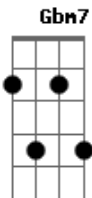

Grupo Sempre Tem - Reboladinha

tom:

Intro: D Bm Em A
D Bm Em A
D Bm Em A

D Bm
É lindo de se ver
Em A
Esse teu rebolado
D Bm
Quando eu te vejo passar
Em A
Fico maluco alucinado
D Bm
É lindo de se ver
Em A
Esse teu rebolado
D Bm
Quando eu te vejo passar
Em A
Fico maluco alucinado

D
Me diga aí se você vai que eu vou
Em
Me diga aí se você vai amor
D
Me diga aí se você vai que eu vou
A
Então eu quero ver tú rebolar

D Bm
Reboladinha, Reboladinha,
Em A D
Reboladinha, Reboladinha, Reboladinha

Bm
Mão na cabeça
Em
Mão na cintura
A
Para no meio
D Bm
Reboladinha, Reboladinha,
Em A D
Reboladinha, Reboladinha, Reboladinha
Bm
Mão na cabeça
Em
Mão na cintura
A
Para no meio

D
Eu disse vem vem
Em
Quero ver teu gingado vem
Gbm7
E o seu rebolado vem
G
Se joga e caia na dança

D
Vem vem
Em
Quero ver teu gingado vem
Gbm7
E o seu rebolado vem
G
Se joga e caia na dança

Então eu quero ver tu rebolar

Acordes

© ukulele-chords.com

© ukulele-chords.com

© ukulele-chords.com

© ukulele-chords.com