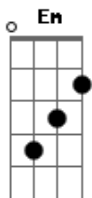

Grupo Sempre Tem - Reboladinha

tom:

Intro: D Bm Em A
D Bm Em A
D Bm Em A

D Bm
É lindo de se ver
Em A
Esse teu rebolado
D Bm
Quando eu te vejo passar
Em A
Fico maluco alucinado
D Bm
É lindo de se ver
Em A
Esse teu rebolado
D Bm
Quando eu te vejo passar
Em A
Fico maluco alucinado

D
Me diga aí se você vai que eu vou
Em
Me diga aí se você vai amor
D
Me diga aí se você vai que eu vou
A
Então eu quero ver tú rebolar

D Bm
Reboladinha, Reboladinha,
Em A D
Reboladinha, Reboladinha, Reboladinha

Bm
Mão na cabeça
Em
Mão na cintura
A
Para no meio
D Bm
Reboladinha, Reboladinha,
Em A D
Reboladinha, Reboladinha, Reboladinha
Bm
Mão na cabeça
Em
Mão na cintura
A
Para no meio

D
Eu disse vem vem
Em
Quero ver teu gingado vem
Gbm7
E o seu rebolado vem
G
Se joga e caia na dança

D
Vem vem
Em
Quero ver teu gingado vem
Gbm7
E o seu rebolado vem
G
Se joga e caia na dança

Então eu quero ver tu rebolar

Acordes

© ukulele-chords.com

© ukulele-chords.com

© ukulele-chords.com

© ukulele-chords.com