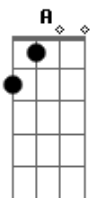

Grupo Sempre Tem - Reboladinha

tom:

Intro: D Bm Em A
D Bm Em A
D Bm Em A

D Bm
É lindo de se ver
Em A
Esse teu rebolado
D Bm
Quando eu te vejo passar
Em A
Fico maluco alucinado
D Bm
É lindo de se ver
Em A
Esse teu rebolado
D Bm
Quando eu te vejo passar
Em A
Fico maluco alucinado

D
Me diga aí se você vai que eu vou
Em
Me diga aí se você vai amor
D
Me diga aí se você vai que eu vou
A
Então eu quero ver tú rebolar

D Bm
Reboladinha, Reboladinha,
Em A D
Reboladinha, Reboladinha, Reboladinha

Bm
Mão na cabeça
Em
Mão na cintura
A
Para no meio
D Bm
Reboladinha, Reboladinha,
Em A D
Reboladinha, Reboladinha, Reboladinha
Bm
Mão na cabeça
Em
Mão na cintura
A
Para no meio

D
Eu disse vem vem
Em
Quero ver teu gingado vem
Gbm7
E o seu rebolado vem
G
Se joga e caia na dança

D
Vem vem
Em
Quero ver teu gingado vem
Gbm7
E o seu rebolado vem
G
Se joga e caia na dança

Então eu quero ver tu rebolar

Acordes

© ukulele-chords.com

© ukulele-chords.com

© ukulele-chords.com

© ukulele-chords.com