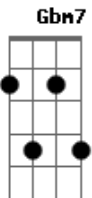

Grupo Sempre Tem - Reboladinha

tom:

Intro: D Bm Em A
D Bm Em A
D Bm Em A

D Bm
É lindo de se ver
Em A
Esse teu rebolado
D Bm
Quando eu te vejo passar
Em A
Fico maluco alucinado
D Bm
É lindo de se ver
Em A
Esse teu rebolado
D Bm
Quando eu te vejo passar
Em A
Fico maluco alucinado

D
Me diga aí se você vai que eu vou
Em
Me diga aí se você vai amor
D
Me diga aí se você vai que eu vou
A
Então eu quero ver tú rebolar

D Bm
Reboladinha, Reboladinha,
Em A D
Reboladinha, Reboladinha, Reboladinha

Bm
Mão na cabeça
Em
Mão na cintura
A
Para no meio
D Bm
Reboladinha, Reboladinha,
Em A D
Reboladinha, Reboladinha, Reboladinha
Bm
Mão na cabeça
Em
Mão na cintura
A
Para no meio

D
Eu disse vem vem
Em
Quero ver teu gingado vem
Gbm7
E o seu rebolado vem
G
Se joga e caia na dança

D
Vem vem
Em
Quero ver teu gingado vem
Gbm7
E o seu rebolado vem
G
Se joga e caia na dança

Então eu quero ver tu rebolar

Acordes

© ukulele-chords.com

© ukulele-chords.com

© ukulele-chords.com

© ukulele-chords.com