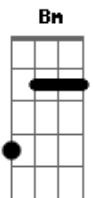

Grupo Sempre Tem - Reboladinha

tom:

Intro: D Bm Em A
D Bm Em A
D Bm Em A

D Bm
É lindo de se ver
Em A
Esse teu rebolado
D Bm
Quando eu te vejo passar
Em A
Fico maluco alucinado
D Bm
É lindo de se ver
Em A
Esse teu rebolado
D Bm
Quando eu te vejo passar
Em A
Fico maluco alucinado

D
Me diga aí se você vai que eu vou
Em
Me diga aí se você vai amor
D
Me diga aí se você vai que eu vou
A
Então eu quero ver tú rebolar

D Bm
Reboladinha, Reboladinha,
Em A D
Reboladinha, Reboladinha, Reboladinha

Bm
Mão na cabeça
Em
Mão na cintura
A
Para no meio
D Bm
Reboladinha, Reboladinha,
Em A D
Reboladinha, Reboladinha, Reboladinha
Bm
Mão na cabeça
Em
Mão na cintura
A
Para no meio

D
Eu disse vem vem
Em
Quero ver teu gingado vem
Gbm7
E o seu rebolado vem
G
Se joga e caia na dança

D
Vem vem
Em
Quero ver teu gingado vem
Gbm7
E o seu rebolado vem
G
Se joga e caia na dança

Então eu quero ver tu rebolar

Acordes

© ukulele-chords.com

© ukulele-chords.com

© ukulele-chords.com

© ukulele-chords.com