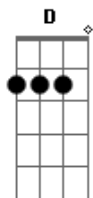

Grupo Sempre Tem - Reboladinha

tom:

Intro: D Bm Em A
D Bm Em A
D Bm Em A

D Bm
É lindo de se ver
Em A
Esse teu rebolado
D Bm
Quando eu te vejo passar
Em A
Fico maluco alucinado
D Bm
É lindo de se ver
Em A
Esse teu rebolado
D Bm
Quando eu te vejo passar
Em A
Fico maluco alucinado

D
Me diga aí se você vai que eu vou
Em
Me diga aí se você vai amor
D
Me diga aí se você vai que eu vou
A
Então eu quero ver tú rebolar

D Bm
Reboladinha, Reboladinha,
Em A D
Reboladinha, Reboladinha, Reboladinha

Bm
Mão na cabeça
Em
Mão na cintura
A
Para no meio
D Bm
Reboladinha, Reboladinha,
Em A D
Reboladinha, Reboladinha, Reboladinha
Bm
Mão na cabeça
Em
Mão na cintura
A
Para no meio

D
Eu disse vem vem
Em
Quero ver teu gingado vem
Gbm7
E o seu rebolado vem
G
Se joga e caia na dança

D
Vem vem
Em
Quero ver teu gingado vem
Gbm7
E o seu rebolado vem
G
Se joga e caia na dança

Então eu quero ver tu rebolar

Acordes

© ukulele-chords.com

© ukulele-chords.com

© ukulele-chords.com

© ukulele-chords.com