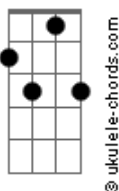

[Refrão]

Dm  
Le le le le le le le le  
Cm7 F7  
Le le le le le le le le  
Bb7M A7 Em7  
Falei ta falado tudo preparado la no meu barraco so eu e voce

Dm  
Le le le le le le le le  
Cm7 F7  
Le le le le le le le le  
Bb7M A7 Em7  
Puxando o cabelo beijo no pescoco fazendo seu corpo todo derreter

Dm  
Le le le le le le le le  
Cm7 F7  
Le le le le le le le le  
Bb7M A7 Em7  
Falei ta falado tudo preparado la no meu barraco so eu e voce

Dm  
Le le le le le le le le  
Cm7 F7  
Le le le le le le le le  
Bb7M A7 Em7  
Puxando o cabelo beijo no pescoco fazendo seu corpo todo derreter

## Acordes

Bbma7

Dm

Cm7

F7

A7

Em7

Gm7