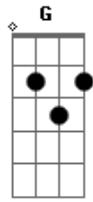

© ukulele-chords.com