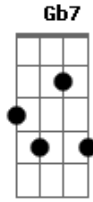

© ukulele-chords.com