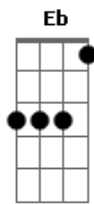

© ukulele-chords.com