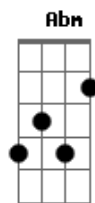

© ukulele-chords.com