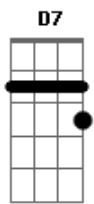

© ukulele-chords.com