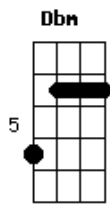

© ukulele-chords.com

© ukulele-chords.com