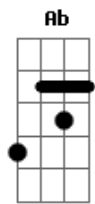

© ukulele-chords.com