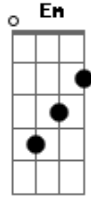

© ukulele-chords.com