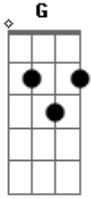

[Pré-Refrão]

Em
Todo estaba nublado
D
Y me viniste a buscar
Em
Cuando menos pensaba
D
Que algo iba a pasar
G C G D
El golpeo mi puerta

[Refrão]

G
Te encontré padre mío
D
En una sonrisa, en un susurro a mi oído
Em
Te encontré en un santuario
C
En un campamento
D
Y ayudado a un hermano
G D
Te encontré en la palabra, en una canción
G
Te encontré en oración

D
Y todo se derrumbó

G D
Grande era mi desgano
Em
Nunca te podía encontrar
C
Muchos trenes a ti llevaban
D
No los pude alcanzar

[Pré-Refrão]

Em
Todo estaba nublado
D
Y me viniste a buscar
Em
Cuando menos pensaba
D
Que algo iba a pasar
G C G D
El golpeo mi puerta

Siempre fuiste mi guía, siempre fuiste consejo

G

D

Fuiste soplo y aliento una bendición

G

Te DOY GRACIAS SEÑOR

Acordes

© ukulele-chords.com