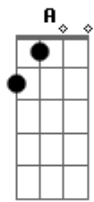

© ukulele-chords.com