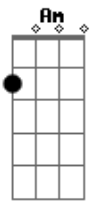

Grupo Rumo - Ladeira da Memória

Tom: E
Intro: 2x: E B Dbm A

E B Dbm A E B Dbm A
olha as pessoas descendo, descendo, descendo
E B Dbm Am
descendo a ladeira da memória
E D7 Dbm7 Dbm6
até o vale do Anhangabaú quanta gente!
Dbm Dbm6 Dbm7
vagando pelas ruas sem profissão
B A7 Bbm7
namorando as vitrines da cidade
D7 Ebm7 E B Dbm A
namorando, andando, andando, namorando
E B Dbm A E
o céu ficou cinza e de repente trovejou
B Dbm A E B Dbm A
e a chuva vem caindo, caindo, caindo

E B Dbm Am E
prendendo as pessoas nas portas, nos bares
D7 Dbm7 Dbm6
na beirada das calçadas quanta gente!
Dbm Dbm6 B A7
com ar aborrecido olhando pro chão
Bbm7
pro reflexo dos edifícios e dos carros nas poças d'água
D7 Ebm7 E B Dbm
A
e pros pingos, pingando, pingando, pingando
E B Dbm A E B Dbm A
olha as pessoas felizes, felizes, felizes
E B Dbm Bbm7
felizes por que a chuva que caía agora pouco
D7 Ebm7 Db7
essa chuva que caía agora pouco já passou

Acordes

© ukulele-chords.com