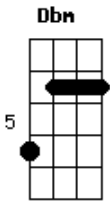

© ukulele-chords.com

ukulele-chords.com