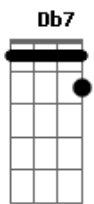

© ukulele-chords.com