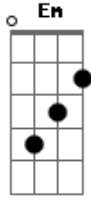

© ukulele-chords.com