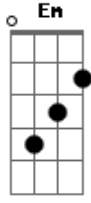

© ukulele-chords.com