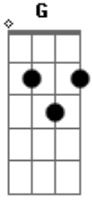

F
Tem hora que é do show

Em
Tem hora que é da vida

Dm
E os dois estão ligados

G
Pela porta de saída

C
E nem é uma questão só de entender

G
Vocês também têm mais o que fazer

F
Ficando por aqui

Em
A coisa é enfadonha

Então que acabe logo

G7

Que eu já não agüento mais

Se isso não acaba eu me sufoco

C7 G7 A D

Tchau, tchau, tchau...

Acordes

© ukulele-chords.com