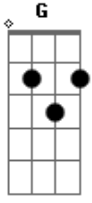

F
Tem hora que é do show

Em
Tem hora que é da vida

Dm
E os dois estão ligados

G
Pela porta de saída

C
E nem é uma questão só de entender

G
Vocês também têm mais o que fazer

F
Ficando por aqui

Em
A coisa é enfadonha

Então que acabe logo

G7

Que eu já não agüento mais

Se isso não acaba eu me sufoco

C7 G7 A D

Tchau, tchau, tchau...

Acordes

© ukulele-chords.com