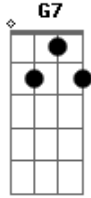

© ukulele-chords.com