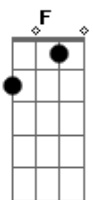

Grupo Rodeio - Você É Gaúcho

tom:

Intro: Bb F C G7 F7 C

C F7
Olhar pro céu, sonhar com o sul, churrasquear

C F7
Reler nosso Mario Quintana, Cavalgar

Dm
Usar bombacha e alpargata

Am
Nos domingos lá na redenção

Bb F7 C
Tiracolo os aperos de mate, chimarrão

F7
Você é gaúcho
Ta no teu trejeito no jeito de ser

C
Você é gaúcho
Aonde tu for, vão reconhecer

Bb F C

Você é gaúcho, gaúcho é você

C F7
Plantar colher e ver a plantação

C F7
Tertúlias, canhas, carreiradas, gaita e violão

Dm
Ouvir por ai, tche

Am
Mas bah, como vai você

Bb
Em qualquer lugar deste mundo

F7
Tua estampa vai prevalecer

Bb Eb Bb
O rio Grande vai se orgulhar de ti

Eb Dm Cm
O teu povo para sempre lembrado

Eb Bb
A saudade vai na mala de garupa

Eb Dm Cm
No coração a tradição do nosso Estado

Acordes

© ukulele-chords.com

© ukulele-chords.com

© ukulele-chords.com

© ukulele-chords.com