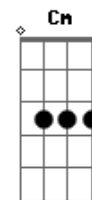

© ukulele-chords.com