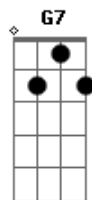

Bb F7 C
Tiracolo os aperos de mate, chimarrão

F7
Você é gaúcho
Ta no teu trejeito no jeito de ser

C
Você é gaúcho
Aonde tu for, vão reconhecer

Bb F C

Você é gaúcho, gaúcho é você

C F7
Plantar colher e ver a plantação

Eb Dm Cm
O teu povo para sempre lembrado

Eb Bb
A saudade vai na mala de garupa

Eb Dm Cm
No coração a tradição do nosso Estado

Acordes

© ukulele-chords.com

© ukulele-chords.com

© ukulele-chords.com

© ukulele-chords.com