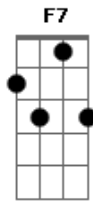

Grupo Rodeio - Você É Gaúcho

tom:

Intro: Bb F C G7 F7 C

C F7
Olhar pro céu, sonhar com o sul, churrasquear

C F7
Reler nosso Mario Quintana, Cavalgar

Dm
Usar bombacha e alpargata

Am
Nos domingos lá na redenção

Bb F7 C
Tiracolo os aperos de mate, chimarrão

F7
Você é gaúcho
Ta no teu trejeito no jeito de ser

C
Você é gaúcho
Aonde tu for, vão reconhecer
Bb F C

Você é gaúcho, gaúcho é você

C F7
Plantar colher e ver a plantação

C F7
Tertúlias, canhas, carreiradas, gaita e violão

Dm
Ouvir por ai, tche

Am
Mas bah, como vai você

Bb
Em qualquer lugar deste mundo

F7
Tua estampa vai prevalecer

Bb Eb Bb
O rio Grande vai se orgulhar de ti

Eb Dm Cm
O teu povo para sempre lembrado

Eb Bb
A saudade vai na mala de garupa

Eb Dm Cm
No coração a tradição do nosso Estado

Acordes

© ukulele-chords.com

© ukulele-chords.com

© ukulele-chords.com

© ukulele-chords.com