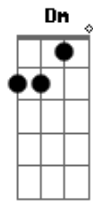

© ukulele-chords.com