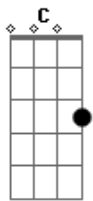

Grupo Rodeio - Você É Gaúcho

tom:

Intro: Bb F C G7 F7 C

C F7
Olhar pro céu, sonhar com o sul, churrasquear

C F7
Reler nosso Mario Quintana, Cavalgar

Dm
Usar bombacha e alpargata

Am
Nos domingos lá na redenção

Bb F7 C
Tiracolo os aperos de mate, chimarrão

F7
Você é gaúcho
Ta no teu trejeito no jeito de ser

C
Você é gaúcho
Aonde tu for, vão reconhecer
Bb F C

Você é gaúcho, gaúcho é você

C F7
Plantar colher e ver a plantação

C F7
Tertúlias, canhas, carreiradas, gaita e violão

Dm
Ouvir por ai, tche

Am
Mas bah, como vai você

Bb
Em qualquer lugar deste mundo

F7
Tua estampa vai prevalecer

Bb Eb Bb
O rio Grande vai se orgulhar de ti

Eb Dm Cm
O teu povo para sempre lembrado

Eb Bb
A saudade vai na mala de garupa

Eb Dm Cm
No coração a tradição do nosso Estado

Acordes

© ukulele-chords.com

© ukulele-chords.com

© ukulele-chords.com

© ukulele-chords.com