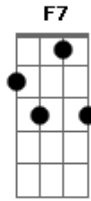

Grupo Rodeio - Você É Gaúcho

tom:

Intro: Bb F C G7 F7 C

C F7
Olhar pro céu, sonhar com o sul, churrasquear

C F7
Reler nosso Mario Quintana, Cavalgar

Dm
Usar bombacha e alpargata

Am
Nos domingos lá na redenção

Bb F7 C
Tiracolo os aperos de mate, chimarrão

F7
Você é gaúcho
Ta no teu trejeito no jeito de ser

C
Você é gaúcho
Aonde tu for, vão reconhecer
Bb F C

Você é gaúcho, gaúcho é você

C F7
Plantar colher e ver a plantação

C F7
Tertúlias, canhas, carreiradas, gaita e violão

Dm
Ouvir por ai, tche

Am
Mas bah, como vai você

Bb
Em qualquer lugar deste mundo

F7
Tua estampa vai prevalecer

Bb Eb Bb
O rio Grande vai se orgulhar de ti

Eb Dm Cm
O teu povo para sempre lembrado

Eb Bb
A saudade vai na mala de garupa

Eb Dm Cm
No coração a tradição do nosso Estado

Acordes

© ukulele-chords.com

© ukulele-chords.com

© ukulele-chords.com

© ukulele-chords.com