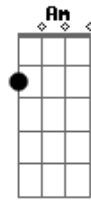

© ukulele-chords.com