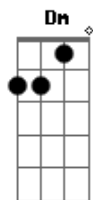

© ukulele-chords.com