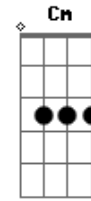

© ukulele-chords.com