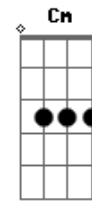

© ukulele-chords.com