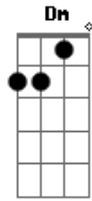

© ukulele-chords.com