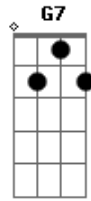

Grupo Rodeio - Você É Gaúcho

tom:

Intro: Bb F C G7 F7 C

C F7
Olhar pro céu, sonhar com o sul, churrasquear

C F7
Reler nosso Mario Quintana, Cavalgar

Dm
Usar bombacha e alpargata

Am
Nos domingos lá na redenção

Bb F7 C
Tiracolo os aperos de mate, chimarrão

F7
Você é gaúcho
Ta no teu trejeito no jeito de ser

C
Você é gaúcho
Aonde tu for, vão reconhecer
Bb F C

Você é gaúcho, gaúcho é você

C F7
Plantar colher e ver a plantação

C F7
Tertúlias, canhas, carreiradas, gaita e violão

Dm
Ouvir por ai, tche

Am
Mas bah, como vai você

Bb
Em qualquer lugar deste mundo

F7
Tua estampa vai prevalecer

Bb Eb Bb
O rio Grande vai se orgulhar de ti

Eb Dm Cm
O teu povo para sempre lembrado

Eb Bb
A saudade vai na mala de garupa

Eb Dm Cm
No coração a tradição do nosso Estado

Acordes

© ukulele-chords.com

© ukulele-chords.com

© ukulele-chords.com

© ukulele-chords.com