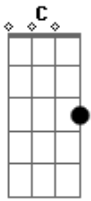

Grupo Rodeio - Você É Gaúcho

tom:

Intro: Bb F C G7 F7 C

C F7
Olhar pro céu, sonhar com o sul, churrasquear

C F7
Reler nosso Mario Quintana, Cavalgar

Dm
Usar bombacha e alpargata

Am
Nos domingos lá na redenção

Bb F7 C
Tiracolo os aperos de mate, chimarrão

F7
Você é gaúcho
Ta no teu trejeito no jeito de ser

C
Você é gaúcho
Aonde tu for, vão reconhecer
Bb F C

Você é gaúcho, gaúcho é você

C F7
Plantar colher e ver a plantação

C F7
Tertúlias, canhas, carreiradas, gaita e violão

Dm
Ouvir por ai, tche

Am
Mas bah, como vai você

Bb
Em qualquer lugar deste mundo

F7
Tua estampa vai prevalecer

Bb Eb Bb
O rio Grande vai se orgulhar de ti

Eb Dm Cm
O teu povo para sempre lembrado

Eb Bb
A saudade vai na mala de garupa

Eb Dm Cm
No coração a tradição do nosso Estado

Acordes

© ukulele-chords.com

© ukulele-chords.com

© ukulele-chords.com

© ukulele-chords.com