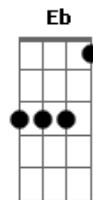

© ukulele-chords.com