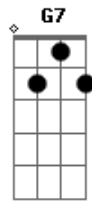

Grupo Rodeio - Você É Gaúcho

tom:

Intro: Bb F C G7 F7 C

C F7
Olhar pro céu, sonhar com o sul, churrasquear

C F7
Reler nosso Mario Quintana, Cavalgar

Dm
Usar bombacha e alpargata

Am
Nos domingos lá na redenção

Bb F7 C
Tiracolo os aperos de mate, chimarrão

F7
Você é gaúcho
Ta no teu trejeito no jeito de ser

C
Você é gaúcho
Aonde tu for, vão reconhecer
Bb F C

Você é gaúcho, gaúcho é você

C F7
Plantar colher e ver a plantação

C F7
Tertúlias, canhas, carreiradas, gaita e violão

Dm
Ouvir por ai, tche

Am
Mas bah, como vai você

Bb
Em qualquer lugar deste mundo

F7
Tua estampa vai prevalecer

Bb Eb Bb
O rio Grande vai se orgulhar de ti

Eb Dm Cm
O teu povo para sempre lembrado

Eb Bb
A saudade vai na mala de garupa

Eb Dm Cm
No coração a tradição do nosso Estado

Acordes

© ukulele-chords.com

© ukulele-chords.com

© ukulele-chords.com

© ukulele-chords.com