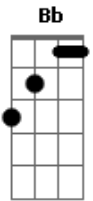

Grupo Rodeio - Você É Gaúcho

tom:

Intro: Bb F C G7 F7 C

C F7
Olhar pro céu, sonhar com o sul, churrasquear

C F7
Reler nosso Mario Quintana, Cavalgar

Dm
Usar bombacha e alpargata

Am
Nos domingos lá na redenção

Bb F7 C
Tiracolo os aperos de mate, chimarrão

F7
Você é gaúcho
Ta no teu trejeito no jeito de ser

C
Você é gaúcho
Aonde tu for, vão reconhecer
Bb F C

Você é gaúcho, gaúcho é você

C F7
Plantar colher e ver a plantação

C F7
Tertúlias, canhas, carreiradas, gaita e violão

Dm
Ouvir por ai, tche

Am
Mas bah, como vai você

Bb
Em qualquer lugar deste mundo

F7
Tua estampa vai prevalecer

Bb Eb Bb
O rio Grande vai se orgulhar de ti

Eb Dm Cm
O teu povo para sempre lembrado

Eb Bb
A saudade vai na mala de garupa

Eb Dm Cm
No coração a tradição do nosso Estado

Acordes

© ukulele-chords.com

© ukulele-chords.com

© ukulele-chords.com

© ukulele-chords.com