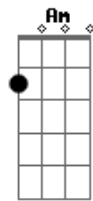

© ukulele-chords.com