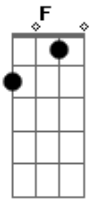

Grupo Rodeio - Você É Gaúcho

tom:

Intro: Bb F C G7 F7 C

C F7
Olhar pro céu, sonhar com o sul, churrasquear

C F7
Reler nosso Mario Quintana, Cavalgar

Dm
Usar bombacha e alpargata

Am
Nos domingos lá na redenção

Bb F7 C
Tiracolo os aperos de mate, chimarrão

F7
Você é gaúcho
Ta no teu trejeito no jeito de ser

C
Você é gaúcho
Aonde tu for, vão reconhecer
Bb F C

Você é gaúcho, gaúcho é você

C F7
Plantar colher e ver a plantação

C F7
Tertúlias, canhas, carreiradas, gaita e violão

Dm
Ouvir por ai, tche

Am
Mas bah, como vai você

Bb
Em qualquer lugar deste mundo

F7
Tua estampa vai prevalecer

Bb Eb Bb
O rio Grande vai se orgulhar de ti

Eb Dm Cm
O teu povo para sempre lembrado

Eb Bb
A saudade vai na mala de garupa

Eb Dm Cm
No coração a tradição do nosso Estado

Acordes

© ukulele-chords.com

© ukulele-chords.com

© ukulele-chords.com

© ukulele-chords.com