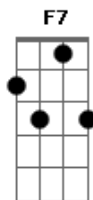

Grupo Rodeio - Você É Gaúcho

tom:

Intro: Bb F C G7 F7 C

C F7
Olhar pro céu, sonhar com o sul, churrasquear

C F7
Reler nosso Mario Quintana, Cavalgar

Dm
Usar bombacha e alpargata

Am
Nos domingos lá na redenção

Bb F7 C
Tiracolo os aperos de mate, chimarrão

F7
Você é gaúcho
Ta no teu trejeito no jeito de ser

C
Você é gaúcho
Aonde tu for, vão reconhecer

Bb F C

Você é gaúcho, gaúcho é você

C F7
Plantar colher e ver a plantação

C F7
Tertúlias, canhas, carreiradas, gaita e violão

Dm
Ouvir por ai, tche

Am
Mas bah, como vai você

Bb
Em qualquer lugar deste mundo

F7
Tua estampa vai prevalecer

Bb Eb Bb
O rio Grande vai se orgulhar de ti

Eb Dm Cm
O teu povo para sempre lembrado

Eb Bb
A saudade vai na mala de garupa

Eb Dm Cm
No coração a tradição do nosso Estado

Acordes

© ukulele-chords.com

© ukulele-chords.com

© ukulele-chords.com

© ukulele-chords.com