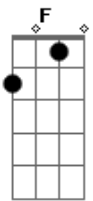

Grupo Rodeio - Você É Gaúcho

tom:

Intro: Bb F C G7 F7 C

C F7
Olhar pro céu, sonhar com o sul, churrasquear

C F7
Reler nosso Mario Quintana, Cavalgar

Dm
Usar bombacha e alpargata

Am
Nos domingos lá na redenção

Bb F7 C
Tiracolo os aperos de mate, chimarrão

F7
Você é gaúcho
Ta no teu trejeito no jeito de ser

C
Você é gaúcho
Aonde tu for, vão reconhecer
Bb F C

Você é gaúcho, gaúcho é você

C F7
Plantar colher e ver a plantação

C F7
Tertúlias, canhas, carreiradas, gaita e violão

Dm
Ouvir por ai, tche

Am
Mas bah, como vai você

Bb
Em qualquer lugar deste mundo

F7
Tua estampa vai prevalecer

Bb Eb Bb
O rio Grande vai se orgulhar de ti

Eb Dm Cm
O teu povo para sempre lembrado

Eb Bb
A saudade vai na mala de garupa

Eb Dm Cm
No coração a tradição do nosso Estado

Acordes

© ukulele-chords.com

© ukulele-chords.com

© ukulele-chords.com

© ukulele-chords.com