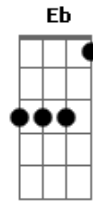

© ukulele-chords.com