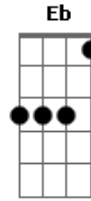

© ukulele-chords.com