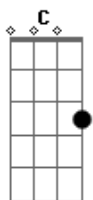

Grupo Rodeio - Você É Gaúcho

tom:

Intro: Bb F C G7 F7 C

C F7
Olhar pro céu, sonhar com o sul, churrasquear

C F7
Reler nosso Mario Quintana, Cavalgar

Dm
Usar bombacha e alpargata

Am
Nos domingos lá na redenção

Bb F7 C
Tiracolo os aperos de mate, chimarrão

F7
Você é gaúcho
Ta no teu trejeito no jeito de ser

C
Você é gaúcho
Aonde tu for, vão reconhecer

Bb F C

Você é gaúcho, gaúcho é você

C F7
Plantar colher e ver a plantação

C F7
Tertúlias, canhas, carreiradas, gaita e violão

Dm
Ouvir por ai, tche

Am
Mas bah, como vai você

Bb
Em qualquer lugar deste mundo

F7
Tua estampa vai prevalecer

Bb Eb Bb
O rio Grande vai se orgulhar de ti

Eb Dm Cm
O teu povo para sempre lembrado

Eb Bb
A saudade vai na mala de garupa

Eb Dm Cm
No coração a tradição do nosso Estado

Acordes

© ukulele-chords.com