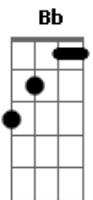

Grupo Rodeio - Você É Gaúcho

tom:

Intro: Bb F C G7 F7 C

C F7
Olhar pro céu, sonhar com o sul, churrasquear

C F7
Reler nosso Mario Quintana, Cavalgar

Dm
Usar bombacha e alpargata

Am
Nos domingos lá na redenção

Bb F7 C
Tiracolo os aperos de mate, chimarrão

F7
Você é gaúcho
Ta no teu trejeito no jeito de ser

C
Você é gaúcho
Aonde tu for, vão reconhecer

Bb F C

Você é gaúcho, gaúcho é você

C F7
Plantar colher e ver a plantação

C F7
Tertúlias, canhas, carreiradas, gaita e violão

Dm
Ouvir por ai, tche

Am
Mas bah, como vai você

Bb
Em qualquer lugar deste mundo

F7
Tua estampa vai prevalecer

Bb Eb Bb
O rio Grande vai se orgulhar de ti

Eb Dm Cm
O teu povo para sempre lembrado

Eb Bb
A saudade vai na mala de garupa

Eb Dm Cm
No coração a tradição do nosso Estado

Acordes

© ukulele-chords.com

© ukulele-chords.com

© ukulele-chords.com

© ukulele-chords.com