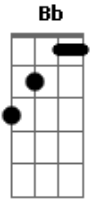

Grupo Rodeio - Você É Gaúcho

tom:

Intro: Bb F C G7 F7 C

C F7
Olhar pro céu, sonhar com o sul, churrasquear

C F7
Reler nosso Mario Quintana, Cavalgar

Dm
Usar bombacha e alpargata

Am
Nos domingos lá na redenção

Bb F7 C
Tiracolo os aperos de mate, chimarrão

F7
Você é gaúcho
Ta no teu trejeito no jeito de ser

C
Você é gaúcho
Aonde tu for, vão reconhecer
Bb F C

Você é gaúcho, gaúcho é você

C F7
Plantar colher e ver a plantação

C F7
Tertúlias, canhas, carreiradas, gaita e violão

Dm
Ouvir por ai, tche

Am
Mas bah, como vai você

Bb
Em qualquer lugar deste mundo

F7
Tua estampa vai prevalecer

Bb Eb Bb
O rio Grande vai se orgulhar de ti

Eb Dm Cm
O teu povo para sempre lembrado

Eb Bb
A saudade vai na mala de garupa

Eb Dm Cm
No coração a tradição do nosso Estado

Acordes

© ukulele-chords.com

© ukulele-chords.com

© ukulele-chords.com

© ukulele-chords.com