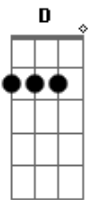

Grupo Rodeio - Saudade Carga Pesada

Tom: G

Saudade não tem lugar não tem dia não tem hora
 Me alcance um mate parceiro que eu estou partindo agora
 Saudade não tem lugar não tem dia não tem hora
 Me alcance um mate parceiro que eu estou partindo agora

Lá no sul do meu país aprendi ser carreteiro
 Minha casa um caminhão meu irmão caminhoneiro
 Faça chuva ou serração vou no calor ou no frio

Dirigindo um coração nas estradas do Brasil

Eira, eira, eira, eira
 Eu vou descer esta serra em direção a fronteira
 Eira, eira, eira, eira
 Esta carga de saudade carrego a semana inteira

Uma placa finaliza a direção do caminho
 Eu me lembro o nome dela ouvindo o rádio sozinho
 Ela vai vir pra janela quando escutar o motor
 Tô de volta tô chegando pra te ver meu grande amor

Acordes

© ukulele-chords.com