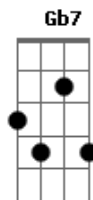

© ukulele-chords.com