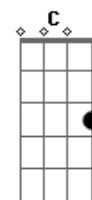

© ukulele-chords.com