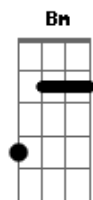

© ukulele-chords.com