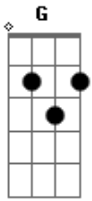

Eu amanheci tapado com
 A bandeira do Rio Grande,
 Quebrei a pata do cavalo
 De tanto pelear

Refrão:

Ergam-se os cavalos
 Que se foram ao léu
 Enrolado na bandeira

Oh! de casa na porteira,
 Pra São Pedro lá no céu. Int. (2x)

Refrão.

1ª Estrofe.

Refrão.

Acordes

© ukulele-chords.com

© ukulele-chords.com

© ukulele-chords.com

© ukulele-chords.com