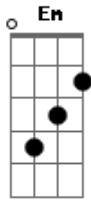

Eu amanheci tapado com
 A bandeira do Rio Grande,
 Quebrei a pata do cavalo
 De tanto pelear

Refrão:

Ergam-se os cavalos
 Que se foram ao léu
 Enrolado na bandeira

Oh! de casa na porteira,
 Pra São Pedro lá no céu. Int. (2x)

Refrão.

1ª Estrofe.

Refrão.

Acordes

© ukulele-chords.com

© ukulele-chords.com

© ukulele-chords.com

© ukulele-chords.com