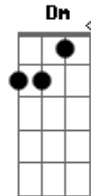

© ukulele-chords.com