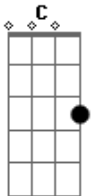

Grupo Rodeio - De Ninguém

Tom: C
Intro: C G7 Am F C E7 F G7

C G Am
Sofrer sem reclamar sem mal querer

F
Somente aceitar a dor

C G
E a saudade de um grande amor

Am F
Que se perdeu abandonado

Dm F G7
Talvez até morreu na eternidade

C
Me queira bem

(Intro)

C G Am
Sofrer me fez chorar me fez querer

F
Me fez encontrar o amor

C G
Pois na verdade estou aqui

Am F
Nesta paixão aprisionado

(C F C F C)

Acordes