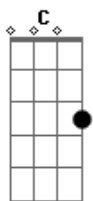

Grupo Rodeio - De Ninguém

Tom: C
Intro: C G7 Am F C E7 F G7

C G Am
Sofrer sem reclamar sem mal querer

F
Somente aceitar a dor

C G
E a saudade de um grande amor

Am F
Que se perdeu abandonado

Dm F G7
Talvez até morreu na eternidade

C
Me queira bem

(Intro)

C G Am
Sofrer me fez chorar me fez querer

F
Me fez encontrar o amor

C G
Pois na verdade estou aqui

Am F
Nesta paixão aprisionado

(C F C F C)

Acordes