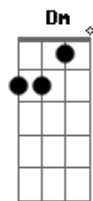

© ukulele-chords.com