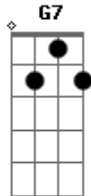

© ukulele-chords.com