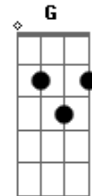

© ukulele-chords.com