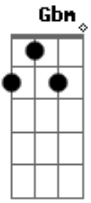

Grupo Rodeio - A Trote do Cavalo

Tom: G

(intro) G (G Gbm Em)

Em D G Em D G
Cortando vento meu cavalo o pago inteiro a galopar
C B7 Em Bm C
Não frouxo um tento a solidão me aproximando da paixão
D G
Contigo prenda me encontrar

Em D G C D G
Comigo levo o chimarrão só pra tocar na tua mão
C B7 Em
Roubar-te um beijo em bomba de prata

Bm C
Prendinha bonita saudade me mata
D G G G
Cavalgo pra junto do teu coração

C B7 Em D
Bamo meu cavalo bem ligeiro
C D G
Bamo meu cavalo bem ligeiro
C B7 Em C
Bamo prendinha encontrar mais uma vez
Am D G Em
A saudade me judia a mais de um mês
Am D G G G
A saudade me judia a mais de um mês

Acordes

© ukulele-chords.com

© ukulele-chords.com

© ukulele-chords.com

© ukulele-chords.com

© ukulele-chords.com

© ukulele-chords.com

© ukulele-chords.com

© ukulele-chords.com