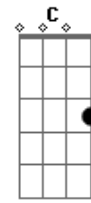

© ukulele-chords.com