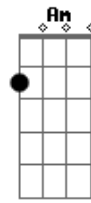

© ukulele-chords.com