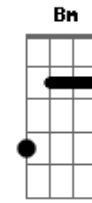

© ukulele-chords.com

© ukulele-chords.com