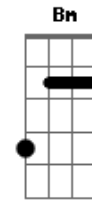

© ukulele-chords.com