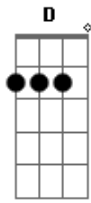

© ukulele-chords.com