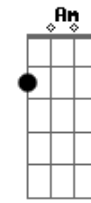

© ukulele-chords.com