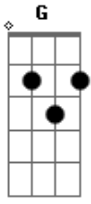

Grupo Río - Tú Eres Mi Princesa

tom: G

Siento frío esta noche C E
Esta noche que no olvido F C
Una sonrisa y dejaste de ser Dm D7
Esa niña que ahora es mujer F G
Ahora sé que tú eres mi princesa C Dm

Que mi vida es para ti G C
Las estrellas iluminan F G
Esta noche de los dos Dm G
Y quiero amarte todo el tiempo C Dm
Que me queda por vivir G C
Ahora ya no siento frío F G
Porque tú estás junto a mí F G C

Acordes

© ukulele-chords.com