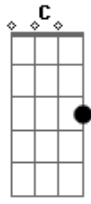

Grupo Río - Tú Eres Mi Princesa

tom: G

Siento frío esta noche C E
Esta noche que no olvido F C
Una sonrisa y dejaste de ser Dm D7
Esa niña que ahora es mujer F G
Ahora sé que tú eres mi princesa C Dm

Que mi vida es para ti G C
Las estrellas iluminan F G
Esta noche de los dos Dm G
Y quiero amarte todo el tiempo C Dm
Que me queda por vivir G C
Ahora ya no siento frío F G
Porque tú estás junto a mí F G C

Acordes

© ukulele-chords.com

© ukulele-chords.com

© ukulele-chords.com

© ukulele-chords.com

© ukulele-chords.com

© ukulele-chords.com