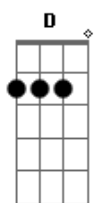

Grupo Río - Si No

tom:

D

Intro: D Gbm Bm B7 Em A

[Primeira Parte]

D Bm A
 Quiero oír tu decisión
 D Bm A
 Si me aceptas o me voy
 Em G D
 No puedes disimular
 D Bm Em A
 Si te sientes como yo

D Bm A
 No pretendo discutir
 D Bm A
 También me ah pasado así
 Em G D
 Se resiente el corazón
 D Bm Em G A
 Tener miedo al dar amor

[Refrão]

D
 Si no
 Gbm Bm
 Si no decides hoy
 B7 Em
 Me tengo que alejar
 G A
 Me tengo que marchar

D
 Si no
 Gbm Bm
 Si no decides hoy
 B7 Em
 Me tengo que alejar
 G A
 Me tengo que marchar

[Segunda Parte]

D Bm A
 Es difícil arriesgar
 D Bm A
 Entregar todo tu amor
 Em G D
 Pero siempre aprenderás
 D Bm Em A
 Una práctica lección

[Refrão]

D
 Si no
 Gbm Bm

Acordes

© ukulele-chords.com

© ukulele-chords.com

© ukulele-chords.com