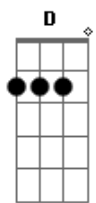

Grupo Río - Si No

tom:

D

Intro: D Gbm Bm B7 Em A

[Verse 1]

D Bm A
Quiero oír tu decisión
D Bm A
Si me aceptas o me voy
Em G D
No puedes disimular
D Bm Em A
Si te sientes como yo

D Bm A
No pretendo discutir
D Bm A
También me ah pasado así
Em G D
Se resiente el corazón
D Bm Em G A
Tener miedo al dar amor

[Chorus]

D
Si no
Gbm Bm
Si no decides hoy
B7 Em
Me tengo que alejar
G A
Me tengo que marchar

D
Si no
Gbm Bm
Si no decides hoy
B7 Em
Me tengo que alejar
G A
Me tengo que marchar

[Verse 2]

D Bm A
Es difícil arriesgar
D Bm A
Entregar todo tu amor
Em G D
Pero siempre aprenderás
D Bm Em A
Una práctica lección

[Chorus]

D
Si no
Gbm Bm

Acordes

© ukulele-chords.com