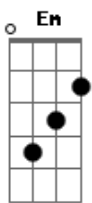

© ukulele-chords.com