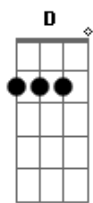

Grupo Río - Si No

tom:

D

Intro: D Gbm Bm B7 Em A

[Verse 1]

D Bm A
Quiero oír tu decisión
D Bm A
Si me aceptas o me voy
Em G D
No puedes disimular
D Bm Em A
Si te sientes como yo

D Bm A
No pretendo discutir
D Bm A
También me ah pasado así
Em G D
Se resiente el corazón
D Bm Em G A
Tener miedo al dar amor

[Chorus]

D
Si no
Gbm Bm
Si no decides hoy
B7 Em
Me tengo que alejar
G A
Me tengo que marchar

D
Si no
Gbm Bm
Si no decides hoy
B7 Em
Me tengo que alejar
G A
Me tengo que marchar

[Verse 2]

D Bm A
Es difícil arriesgar
D Bm A
Entregar todo tu amor
Em G D
Pero siempre aprenderás
D Bm Em A
Una práctica lección

[Chorus]

D
Si no
Gbm Bm

Acordes

© ukulele-chords.com